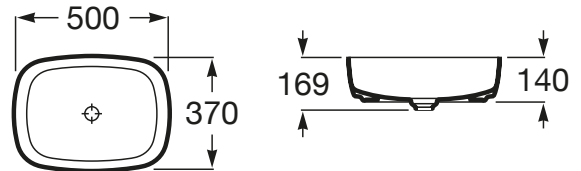

INSPIRA

Vasque à poser rectangulaire Soft en FINECERAMIC®

Bonde de vidage céramique incluse. Sans trop-plein

DIMENSIONS

Longueur	500 mm
Largeur	370 mm
Hauteur	140 mm

COULEURS ET FINITIONS

DESSINS TECHNIQUES

CARACTÉRISTIQUES

Capacité de la cuve (L): 17,75

Matériau: FINECERAMIC®

Position de la cuve: Centrale

Sans vidage

Trou pour la robinetterie: Sans trou

Type d'installation: Vasque

Weight (Kg): 6,4

COMPATIBLE AVEC

Pack (Meuble 2 tiroirs pour vasque à poser, miroir Eidos avec éclairage LED)

851718...

Pack (Meuble 1 tiroir pour vasque à poser, miroir Eidos avec éclairage LED)

851714...

Meuble 1 tiroir pour vasque à poser