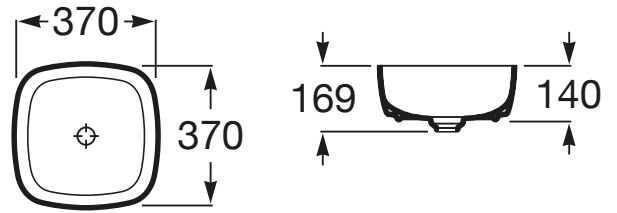

INSPIRA

Vasque à poser Soft en FINECERAMIC® avec bonde de vidage en céramique. Sans trop-plein.

DIMENSIONS

Longueur	370 mm
Largeur	370 mm
Hauteur	140 mm

COULEURS ET FINITIONS

DESSINS TECHNIQUES

CARACTÉRISTIQUES

Capacité de la cuve (L): 12,3

Matériau: FINECERAMIC®

Position de la cuve: Centrale

Sans vidage

Trou pour la robinetterie: Sans trou

Type d'installation: Vasque

Weight (Kg): 6,5

COMPATIBLE AVEC