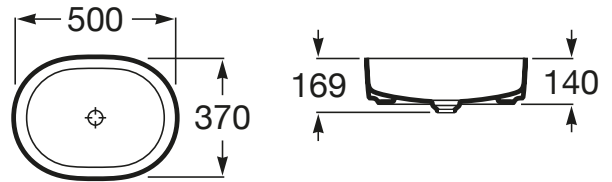

INSPIRA

Vasque à poser rectangulaire Round en FINECERAMIC®

Bonde de vidage céramique incluse. Sans trop-plein

DIMENSIONS

Longueur	500 mm
Largeur	370 mm
Hauteur	140 mm

COULEURS ET FINITIONS

00 Blanc

DESSINS TECHNIQUES

CARACTÉRISTIQUES

Capacité de la cuve (L): 16,75

Forme: Ronde

Matériau: FINECERAMIC®

Position de la cuve: Centrale

Sans vidage

Trou pour la robinetterie: Sans trou

Type d'installation: Vasque

Weight (Kg): 6,5

COMPATIBLE AVEC

Pack (Meuble 2 tiroirs pour vasque à poser, miroir Eidos avec éclairage LED)

851718...

Pack (Meuble 1 tiroir pour vasque à poser, miroir Eidos avec éclairage LED)

851714...