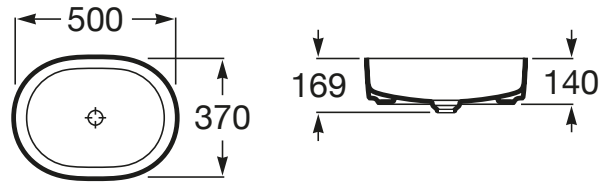

INSPIRA

Vasque à poser rectangulaire Round en FINECERAMIC®

Bonde de vidage céramique incluse. Sans trop-plein

DIMENSIONS

Longueur	500 mm
Largeur	370 mm
Hauteur	140 mm

COULEURS ET FINITIONS

DESSINS TECHNIQUES

CARACTÉRISTIQUES

Capacité de la cuve (L): 16,75

Forme: Ronde

Matériau: FINECERAMIC®

Position de la cuve: Centrale

Sans vidage

Trou pour la robinetterie: Sans trou

Type d'installation: Vasque

Weight (Kg): 6,5

COMPATIBLE AVEC

Pack (Meuble 2 tiroirs pour vasque à poser, miroir Eidos avec éclairage LED)

851718...

Pack (Meuble 1 tiroir pour vasque à poser, miroir Eidos avec éclairage LED)

851714...