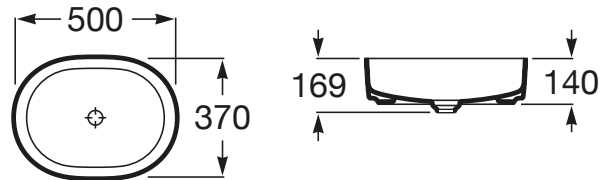

INSPIRA

Vasque à poser rectangulaire Round en FINECERAMIC®

Bonde de vidage céramique incluse. Sans trop-plein

DIMENSIONS

Longueur	500 mm
Largeur	370 mm
Hauteur	140 mm

COULEURS ET FINITIONS

64 Onyx

DESSINS TECHNIQUES

CARACTÉRISTIQUES

Capacité de la cuve (L): 16,75

Forme: Ronde

Matériau: FINECERAMIC®

Position de la cuve: Centrale

Sans vidage

Trou pour la robinetterie: Sans trou

Type d'installation: Vasque

Weight (Kg): 6,5

COMPATIBLE AVEC

Pack (Meuble 2 tiroirs pour vasque à poser, miroir Eidos avec éclairage LED)

851718...

Pack (Meuble 1 tiroir pour vasque à poser, miroir Eidos avec éclairage LED)

851714...