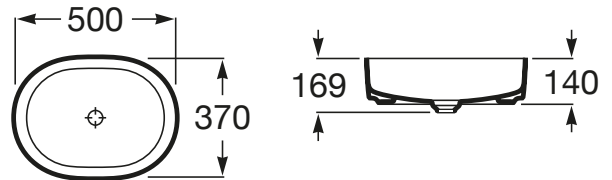

INSPIRA

Vasque à poser rectangulaire Round en
FINECERAMIC®

Bonde de vidage céramique incluse. Sans trop-plein

DIMENSIONS

Longueur	500 mm
Largeur	370 mm
Hauteur	140 mm

COULEURS ET FINITIONS

DESSINS TECHNIQUES

CARACTÉRISTIQUES

Capacité de la cuve (L): 16,75

Forme: Ronde

Matériau: FINECERAMIC®

Position de la cuve: Centrale

Sans vidage

Trou pour la robinetterie: Sans trou

Type d'installation: Vasque

Weight (Kg): 6,5

COMPATIBLE AVEC

Pack (Meuble2 tiroirs pour vasque à poser, miroir Eidos avec éclairage LED)

851718...

Pack (Meuble1 tiroir pour vasque à poser, miroir Eidos avec éclairage LED)

851714...

Meuble 1 tiroir pour vasque à poser