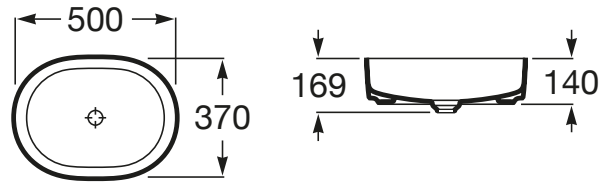

INSPIRA

Vasque à poser rectangulaire Round en
FINECERAMIC®Bonde de vidage céramique incluse. Sans trop-
plein

DIMENSIONS

Longueur	500 mm
Largeur	370 mm
Hauteur	140 mm

COULEURS ET FINITIONS

DESSINS TECHNIQUES

CARACTÉRISTIQUES

Capacité de la cuve (L): 16,75

Forme: Ronde

Matériau: FINECERAMIC®

Position de la cuve: Centrale

Sans vidage

Trou pour la robinetterie: Sans trou

Type d'installation: Vasque

Weight (Kg): 6,5

COMPATIBLE AVEC

Pack (Meuble 2 tiroirs pour vasque à poser, miroir Eidos avec éclairage LED)

851718...

Pack (Meuble 1 tiroir pour vasque à poser, miroir Eidos avec éclairage LED)

851714...