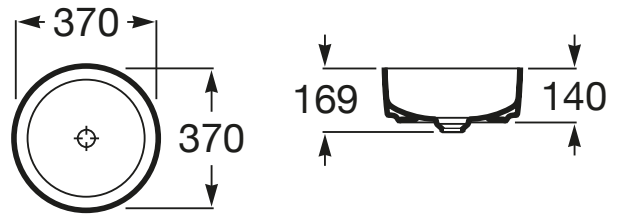

INSPIRA

Vasque à poser Round en FINECERAMIC® avec bonde de vidage en céramique. Sans trop-plein.

DIMENSIONS

Longueur	370 mm
Largeur	370 mm
Hauteur	140 mm

COULEURS ET FINITIONS

DESSINS TECHNIQUES

CARACTÉRISTIQUES

Capacité de la cuve (L): 11,2

Forme: Ronde

Matériau: FINECERAMIC®

Position de la cuve: Centrale

Sans vidage

Trou pour la robinetterie: Sans trou

Type d'installation: Vasque

Weight (Kg): 5,2