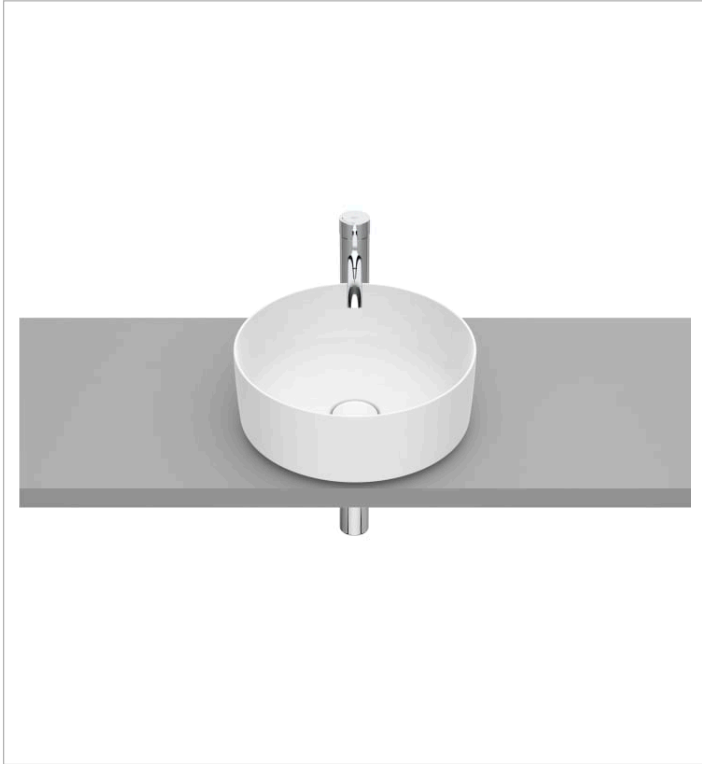

INSPIRA

Vasque à poser Round en FINECERAMIC® avec bonde de vidage en céramique. Sans trop-plein.

DIMENSIONS

Longueur	370 mm
Largeur	370 mm
Hauteur	140 mm

COULEURS ET FINITIONS

DESSINS TECHNIQUES

CARACTÉRISTIQUES

Meuble 2 tiroirs pour
vasque à poser

851501...

Siphon bouteille totem pour
lavabo/vasque. Longueur
du tube 300mm.

506403110

Plan résistant à l'eau pour
vasque à poser

857318...

Plan résistant à l'eau pour
vasque à poser

857319...

Plan résistant à l'eau pour
vasque à poser

857320...

Plan résistant à l'eau pour
vasque à poser

857321...

Plan résistant à l'eau pour
vasque à poser

857322...

Siphon laiton pour
lavabo/vasque. Longueur
du tube 250mm

506401614

Inspira

Trois formes, de multiples combinaisons, de nombreuses possibilités. Cette collection de porcelaine et de mobilier, qui offre 3 lignes de design Round (ronde), Soft (avec des angles doux) et Square (carrée), parfaitement combinables entre elles, permet de donner vie à des espaces de bain dans tous les styles.