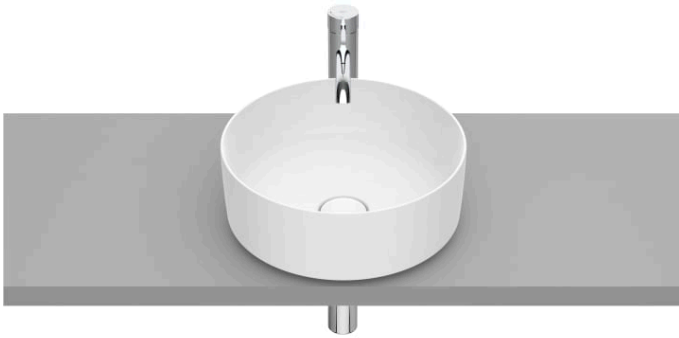

INSPIRA

Vasque à poser Round en FINECERAMIC® avec bonde de vidage en céramique. Sans trop-plein.

DIMENSIONS

Longueur	370 mm
Largeur	370 mm
Hauteur	140 mm

COULEURS ET FINITIONS

DESSINS TECHNIQUES

CARACTÉRISTIQUES

Capacité de la cuve (L): 11,2

Forme: Ronde

Matériau: FINECERAMIC®

Position de la cuve: Centrale

Sans vidage

Trou pour la robinetterie: Sans trou

Type d'installation: Vasque

Weight (Kg): 5,2

COMPATIBLE AVEC

Pack (Meuble2 tiroirs pour vasque à poser, miroir Eidos avec éclairage LED)

851718...

Pack (Meuble1 tiroir pour vasque à poser, miroir Eidos avec éclairage LED)

851714...

Meuble 1 tiroir pour vasque à poser

851726...

Meuble 2 tiroirs pour vasque à poser au centre

851730...

Pack (Meuble 2 tiroirs pour vasque à poser à droite, miroir Eidos avec éclairage LED)

851715...

Pack (Meuble2 tiroirs pour vasque à poser, miroir Eidos avec éclairage LED)