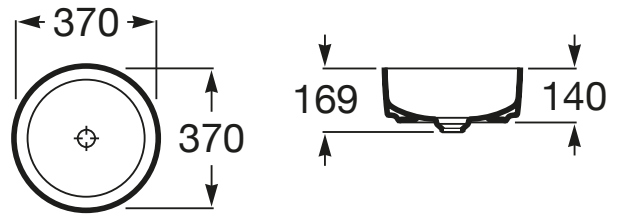

INSPIRA

Vasque à poser Round en FINECERAMIC® avec bonde de vidage en céramique. Sans trop-plein.

DIMENSIONS

Longueur	370 mm
Largeur	370 mm
Hauteur	140 mm

COULEURS ET FINITIONS

63 Perle

DESSINS TECHNIQUES

CARACTÉRISTIQUES

Capacité de la cuve (L): 11,2

Forme: Ronde

Matériau: FINECERAMIC®

Position de la cuve: Centrale

Sans vidage

Trou pour la robinetterie: Sans trou

Type d'installation: Vasque

Weight (Kg): 5,2