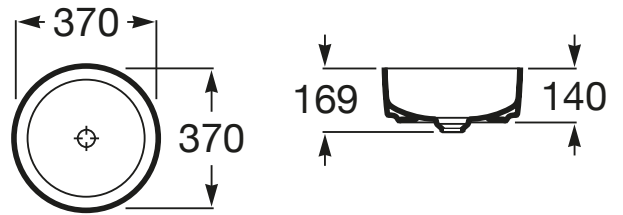

INSPIRA

Vasque à poser Round en FINECERAMIC® avec bonde de vidage en céramique. Sans trop-plein.

DIMENSIONS

Longueur	370 mm
Largeur	370 mm
Hauteur	140 mm

COULEURS ET FINITIONS

DESSINS TECHNIQUES

CARACTÉRISTIQUES

- Capacité de la cuve (L): 11,2
- Forme: Ronde
- Matériau: FINECERAMIC®
- Position de la cuve: Centrale
- Sans vidage
- Trou pour la robinetterie: Sans trou
- Type d'installation: Vasque
- Weight (Kg): 5,2