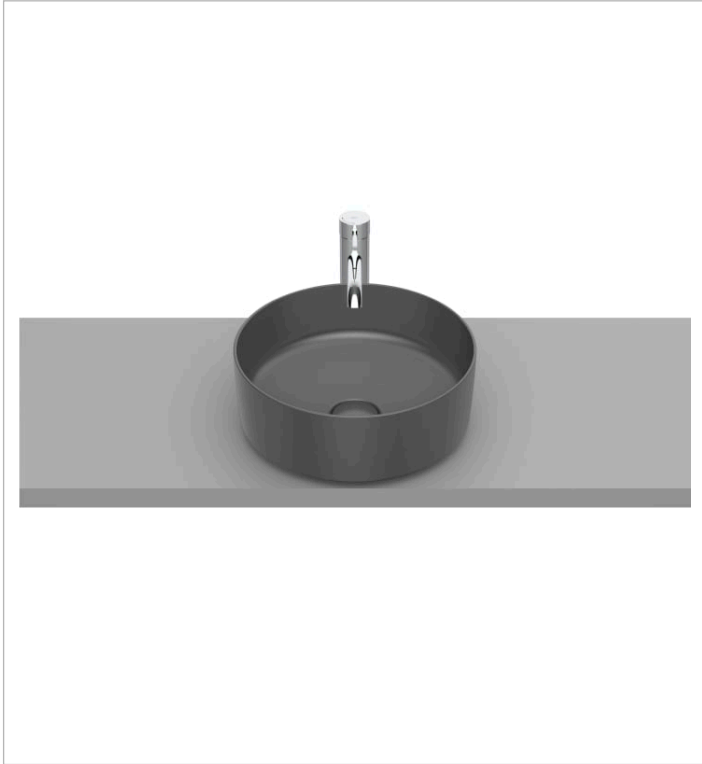

INSPIRA

Vasque à poser Round en FINECERAMIC® avec bonde de vidage en céramique. Sans trop-plein.

DIMENSIONS

Longueur	370 mm
Largeur	370 mm
Hauteur	140 mm

COULEURS ET FINITIONS

DESSINS TECHNIQUES

CARACTÉRISTIQUES

Meuble 2 tiroirs pour
vasque à poser

851500...

Siphon laiton pour
lavabo/vasque. Longueur
du tube 250mm

506401614

Siphon bouteille totem pour
lavabo/vasque. Longueur
du tube 300mm.

506403110

Plan résistant à l'eau pour
vasque à poser

857318...

Plan résistant à l'eau pour
vasque à poser

857319...

Plan résistant à l'eau pour
vasque à poser

857320...

Plan résistant à l'eau pour
vasque à poser

857321...

Plan résistant à l'eau pour
vasque à poser

857322...

Inspira

Trois formes, de multiples combinaisons, de nombreuses possibilités. Cette collection de porcelaine et de mobilier, qui offre 3 lignes de design Round (ronde), Soft (avec des angles doux) et Square (carrée), parfaitement combinables entre elles, permet de donner vie à des espaces de bain dans tous les styles.