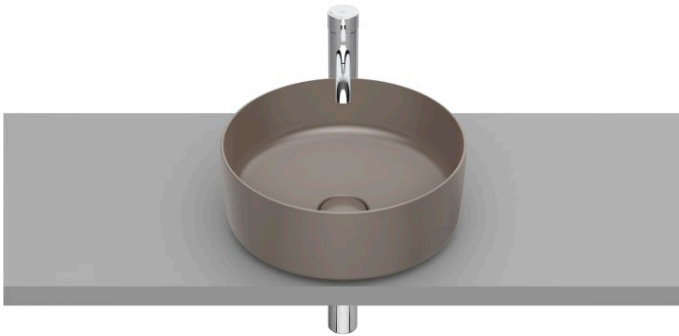

INSPIRA

Vasque à poser Round en FINECERAMIC® avec bonde de vidage en céramique. Sans trop-plein.

DIMENSIONS

Longueur	370 mm
Largeur	370 mm
Hauteur	140 mm

COULEURS ET FINITIONS

DESSINS TECHNIQUES

CARACTÉRISTIQUES

Capacité de la cuve (L): 11,2

Forme: Ronde

Matériau: FINECERAMIC®

Position de la cuve: Centrale

Sans vidage

Trou pour la robinetterie: Sans trou

Type d'installation: Vasque

Weight (Kg): 5,2

COMPATIBLE AVEC

Pack (Meuble 2 tiroirs pour vasque à poser, miroir Eidos avec éclairage LED)

851718...

Pack (Meuble 1 tiroir pour vasque à poser, miroir Eidos avec éclairage LED)

851714...

Meuble 1 tiroir pour vasque à poser

851726...

Meuble 2 tiroirs pour vasque à poser au centre

851730...

Pack (Meuble 2 tiroirs pour vasque à poser à droite, miroir Eidos avec éclairage LED)

851715...

Pack (Meuble 2 tiroirs pour vasque à poser, miroir Eidos avec éclairage LED)