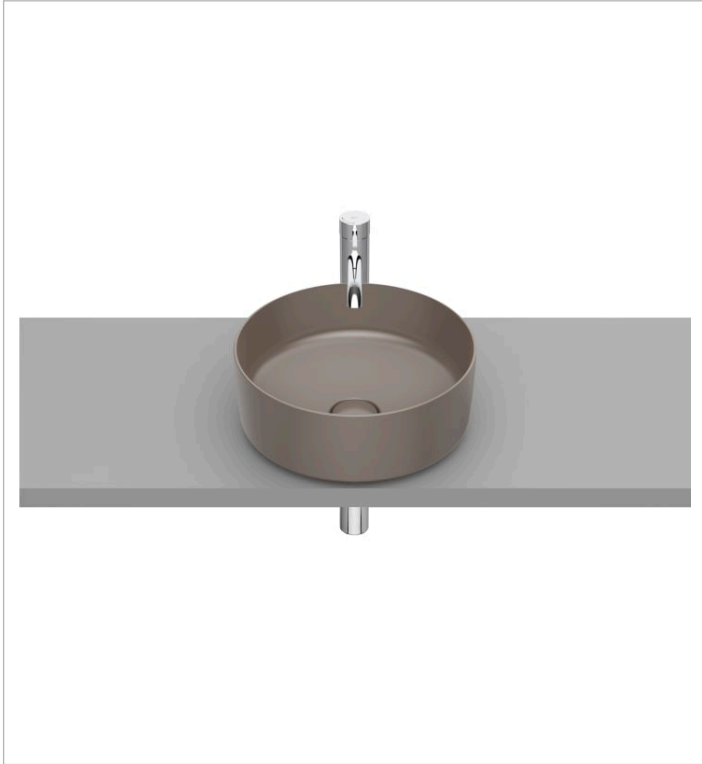

INSPIRA

Vasque à poser Round en FINECERAMIC® avec bonde de vidage en céramique. Sans trop-plein.

DIMENSIONS

Longueur	370 mm
Largeur	370 mm
Hauteur	140 mm

COULEURS ET FINITIONS

DESSINS TECHNIQUES

CARACTÉRISTIQUES

Meuble 2 tiroirs pour
vasque à poser

851501...

Siphon laiton pour
lavabo/vasque. Longueur
du tube 250mm

506401614

Siphon bouteille totem pour
lavabo/vasque. Longueur
du tube 300mm.

506403110

Plan résistant à l'eau pour
vasque à poser

857318...

Plan résistant à l'eau pour
vasque à poser

857319...

Plan résistant à l'eau pour
vasque à poser

857320...

Plan résistant à l'eau pour
vasque à poser

857321...

Plan résistant à l'eau pour
vasque à poser

857322...

Inspira

Trois formes, de multiples combinaisons, de nombreuses possibilités. Cette collection de porcelaine et de mobilier, qui offre 3 lignes de design Round (ronde), Soft (avec des angles doux) et Square (carrée), parfaitement combinables entre elles, permet de donner vie à des espaces de bain dans tous les styles.