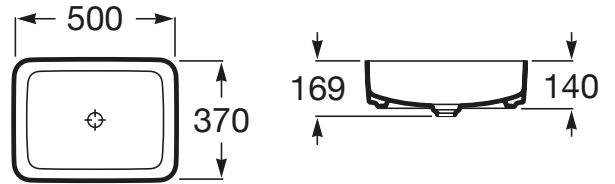

INSPIRA

Vasque à poser Square en FINECERAMIC®
Bonde de vidage céramique incluse. Sans trop-plein.

DIMENSIONS

Longueur 500 mm
Largeur 370 mm
Hauteur 140 mm

COULEURS ET FINITIONS

00 Blanc

DESSINS TECHNIQUES

CARACTÉRISTIQUES

Capacité de la cuve (L): 19,5

Forme: Carrée

Matériau: FINECERAMIC®

Position de la cuve: Centrale

Sans vidage

Trou pour la robinetterie: Sans trou

Type d'installation: Vasque

Weight (Kg): 7,7