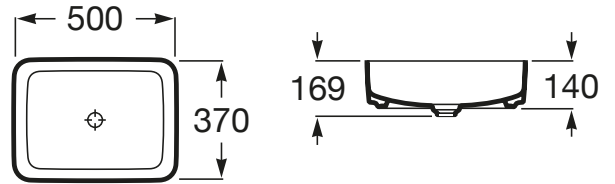

INSPIRA

Vasque à poser Square en FINECERAMIC®  
Bonde de vidage céramique incluse. Sans trop-plein.

DIMENSIONS

Longueur 500 mm  
Largeur 370 mm  
Hauteur 140 mm

COULEURS ET FINITIONS

● 62 Blanc Mat

DESSINS TECHNIQUES

CARACTÉRISTIQUES

Capacité de la cuve (L): 19,5  
Forme: Carrée  
Matériau: FINECERAMIC®  
Position de la cuve: Centrale  
Sans vidage  
Trou pour la robinetterie: Sans trou  
Type d'installation: Vasque  
Weight (Kg): 7,7