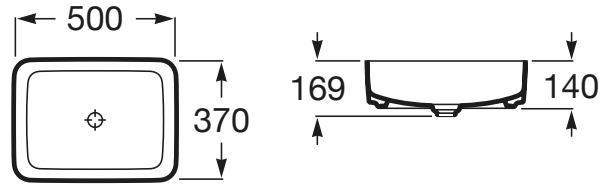

INSPIRA

Vasque à poser Square en FINECERAMIC®
Bonde de vidage céramique incluse. Sans trop-plein.

DIMENSIONS

Longueur 500 mm
Largeur 370 mm
Hauteur 140 mm

COULEURS ET FINITIONS

DESSINS TECHNIQUES

CARACTÉRISTIQUES

Capacité de la cuve (L): 19,5
Forme: Carrée
Matériau: FINECERAMIC®
Position de la cuve: Centrale
Sans vidage
Trou pour la robinetterie: Sans trou
Type d'installation: Vasque
Weight (Kg): 7,7

COMPATIBLE AVEC