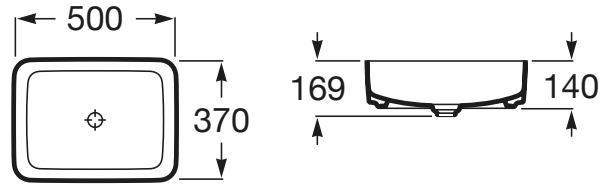

INSPIRA

Vasque à poser Square en FINECERAMIC®
Bonde de vidage céramique incluse. Sans trop-plein.

DIMENSIONS

Longueur 500 mm
Largeur 370 mm
Hauteur 140 mm

COULEURS ET FINITIONS

DESSINS TECHNIQUES

CARACTÉRISTIQUES

- Capacité de la cuve (L): 19,5
- Forme: Carrée
- Matériau: FINECERAMIC®
- Position de la cuve: Centrale
- Sans vidage
- Trou pour la robinetterie: Sans trou
- Type d'installation: Vasque
- Weight (Kg): 7,7