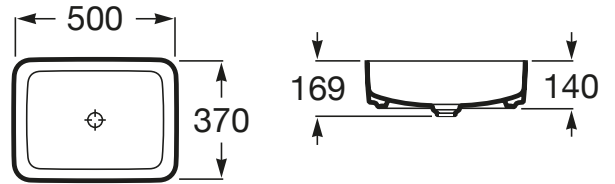

INSPIRA

Vasque à poser Square en FINECERAMIC®
Bonde de vidage céramique incluse. Sans trop-plein.

DIMENSIONS

Longueur	500 mm
Largeur	370 mm
Hauteur	140 mm

COULEURS ET FINITIONS

66 Café

DESSINS TECHNIQUES

CARACTÉRISTIQUES

Capacité de la cuve (L): 19,5

Forme: Carrée

Matériau: FINECERAMIC®

Position de la cuve: Centrale

Sans vidage

Trou pour la robinetterie: Sans trou

Type d'installation: Vasque

Weight (Kg): 7,7