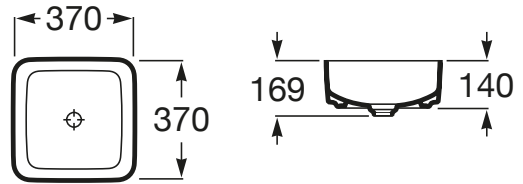

INSPIRA

Vasque à poser Square en FINECERAMIC® avec bonde de vidage en céramique. Sans trop-plein.

DIMENSIONS

Longueur 370 mm  
 Largeur 370 mm  
 Hauteur 140 mm

COULEURS ET FINITIONS

● 62 Blanc Mat

DESSINS TECHNIQUES

CARACTÉRISTIQUES

- Capacité de la cuve (L): 14,5
- Forme: Carrée
- Matériau: FINECERAMIC®
- Position de la cuve: Centrale
- Sans vidage
- Trou pour la robinetterie: Sans trou
- Type d'installation: Vasque
- Weight (Kg): 6,1