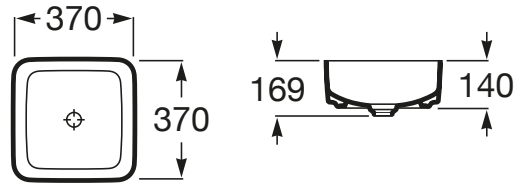

INSPIRA

Vasque à poser Square en FINECERAMIC® avec bonde de vidage en céramique. Sans trop-plein.

DIMENSIONS

Longueur 370 mm
 Largeur 370 mm
 Hauteur 140 mm

COULEURS ET FINITIONS

DESSINS TECHNIQUES

CARACTÉRISTIQUES

- Capacité de la cuve (L): 14,5
- Forme: Carrée
- Matériau: FINECERAMIC®
- Position de la cuve: Centrale
- Sans vidage
- Trou pour la robinetterie: Sans trou
- Type d'installation: Vasque
- Weight (Kg): 6,1