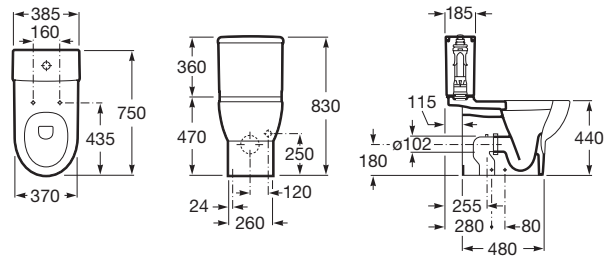

MERIDIAN

Réservoir avec alimentation par-dessous, mécanisme 6/3 litres

DIMENSIONS

| | |
|----------|--------|
| Longueur | 385 mm |
| Largeur | 185 mm |
| Hauteur | 360 mm |

COULEURS ET FINITIONS

DESSINS TECHNIQUES

CARACTÉRISTIQUES

Position de l'alimentation en eau: Inférieure gauche

kit de fixations: Inclus

Capacité d'évacuation

Capacité d'évacuation: Double chasse

3/6 litres

COMPATIBLE AVEC

Cuvette confort en
porcelaine à évacuation
duale