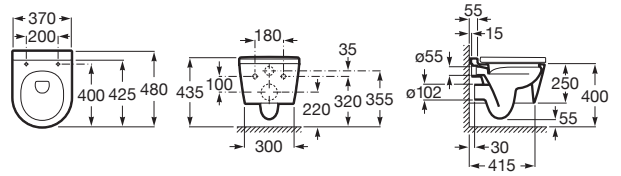

INSPIRA

Cuvette de WC suspendue compacte Rimless

DIMENSIONS

Longueur	370 mm
Largeur	480 mm
Hauteur	440 mm

COULEURS ET FINITIONS

00 Blanc

DESSINS TECHNIQUES

CARACTÉRISTIQUES

Forme: Ronde

Kit de fixations: Inclus

Sans bride

Système d'évacuation: À chasse directe

Type d'installation: Suspendu

Type d'évacuation: Horizontale

Type de bride: Rimless

WC compact

890078020

WC DUPLO ONE  
AUTOPORTANT - Bâti-  
support pour cuvette de WC  
suspendue. Réservoir  
double chasse. Coude  
d'évacuation ø 90/110 mm.

890077020

WC DUPLO ONE  
COMPACT -Bâti-support  
pour cuvette de WC  
suspendue. Réservoir  
double chasse. Coude  
d'évacuation ø 90/110 mm.

890073020

Réservoir compact à  
encastrer. Avec  
mécanisme double chasse  
et coude d'évacuation ø  
90/110 mm.

890070120

WC DUPLO ONE MURAL -  
Bâti-support pour cuvette  
de WC suspendue.  
Réservoir double chasse.  
Coude d'évacuation ø  
90/110 mm.