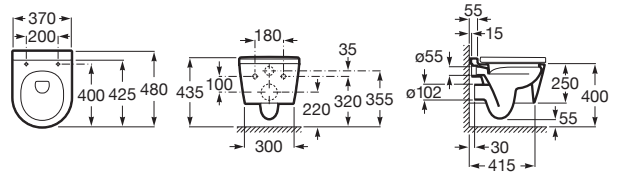

INSPIRA

Cuvette de WC suspendue compacte Rimless

DIMENSIONS

Longueur	370 mm
Largeur	480 mm
Hauteur	440 mm

COULEURS ET FINITIONS

62 Blanc Mat

DESSINS TECHNIQUES

CARACTÉRISTIQUES

Forme: Ronde

Kit de fixations: Inclus

Sans bride

Système d'évacuation: À chasse directe

Type d'installation: Suspendu

Type d'évacuation: Horizontale

Type de bride: Rimless

WC compact

890078020

WC DUPLO ONE
AUTOPORTANT - Bâti-
support pour cuvette de WC
suspendue. Réservoir
double chasse. Coude
d'évacuation ø 90/110 mm.

890077020

WC DUPLO ONE
COMPACT -Bâti-support
pour cuvette de WC
suspendue. Réservoir
double chasse. Coude
d'évacuation ø 90/110 mm.

890073020

Réservoir compact à
encastrer. Avec
mécanisme double chasse
et coude d'évacuation ø
90/110 mm.

890070120

WC DUPLO ONE MURAL -
Bâti-support pour cuvette
de WC suspendue.
Réservoir double chasse.
Coude d'évacuation ø
90/110 mm.