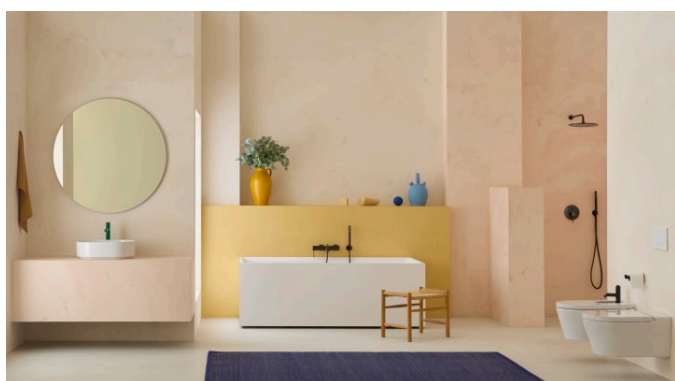

INSPIRA

Cuvette de WC suspendue compacte Rimless

DIMENSIONS

Longueur	370 mm
Largeur	480 mm
Hauteur	440 mm

COULEURS ET FINITIONS

62 Blanc Mat

DESSINS TECHNIQUES

CARACTÉRISTIQUES

890078020

WC DUPLO ONE
AUTOPORTANT - Bâti-
support pour cuvette de WC
suspendue. Réservoir
double chasse. Coude
d'évacuation ø 90/110 mm.

890077020

WC DUPLO ONE
COMPACT -Bâti-support
pour cuvette de WC
suspendue. Réservoir
double chasse. Coude
d'évacuation ø 90/110 mm.

890073020

Réservoir compact à
encastrer. Avec
mécanisme double chasse
et coude d'évacuation ø
90/110 mm.

890070120

WC DUPLO ONE MURAL -
Bâti-support pour cuvette
de WC suspendue.
Réservoir double chasse.
Coude d'évacuation ø
90/110 mm.

890070020

Inspira

Trois formes, de multiples combinaisons, de nombreuses possibilités. Cette collection de porcelaine et de mobilier, qui offre 3 lignes de design Round (ronde), Soft (avec des angles doux) et Square (carrée), parfaitement combinables entre elles, permet de donner vie à des espaces de bain dans tous les styles.