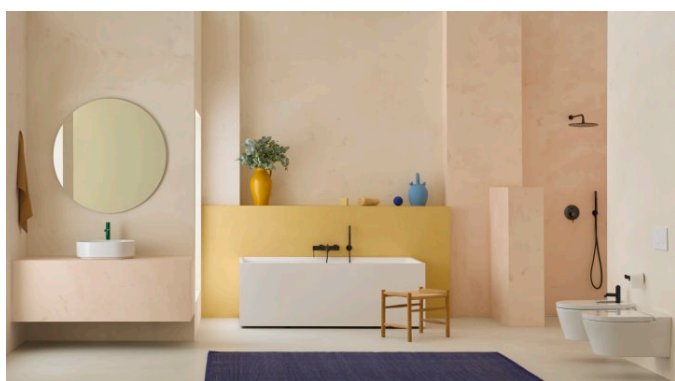

INSPIRA

Cuvette de WC suspendue compacte Rimless

DIMENSIONS

Longueur	370 mm
Largeur	480 mm
Hauteur	440 mm

COULEURS ET FINITIONS

DESSINS TECHNIQUES

CARACTÉRISTIQUES

Forme: Ronde

WC DUPLO ONE
AUTOPORTANT - Bâti-
support pour cuvette de WC
suspendue. Réservoir
double chasse. Coude
d'évacuation ø 90/110 mm.

890077020

WC DUPLO ONE
COMPACT -Bâti-support
pour cuvette de WC
suspendue. Réservoir
double chasse. Coude
d'évacuation ø 90/110 mm.

890073020

Réservoir compact à
encastrer. Avec
mécanisme double chasse
et coude d'évacuation ø
90/110 mm.

890070120

WC DUPLO ONE MURAL -
Bâti-support pour cuvette
de WC suspendue.
Réservoir double chasse.
Coude d'évacuation ø
90/110 mm.

890070020

Inspira

Trois formes, de multiples combinaisons, de nombreuses possibilités. Cette collection de porcelaine et de mobilier, qui offre 3 lignes de design Round (ronde), Soft (avec des angles doux) et Square (carrée), parfaitement combinables entre elles, permet de donner vie à des espaces de bain dans tous les styles.