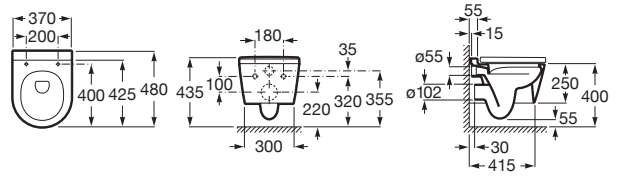

INSPIRA

Cuvette de WC suspendue compacte Rimless

DIMENSIONS

Longueur	370 mm
Largeur	480 mm
Hauteur	440 mm

COULEURS ET FINITIONS

DESSINS TECHNIQUES

CARACTÉRISTIQUES

Forme: Ronde

Abattant en SUPRALIT®
frein de chute "Silencio",
double laqué, déclinable

80152C..B

WC DUPLO ONE SMART -
Bâti-support pour WC
lavant suspendu. Réservoir
double chasse. Coude
d'évacuation ø 90/110 mm.

890078020

WC DUPLO ONE
AUTOPORTANT - Bâti-
support pour cuvette de WC
suspendue. Réservoir
double chasse. Coude
d'évacuation ø 90/110 mm.

890077020

WC DUPLO ONE
COMPACT -Bâti-support
pour cuvette de WC
suspendue. Réservoir
double chasse. Coude
d'évacuation ø 90/110 mm.

890073020

Réservoir compact à
encastrer. Avec
mécanisme double chasse
et coude d'évacuation ø
90/110 mm.

890070120

WC DUPLO ONE MURAL -
Bâti-support pour cuvette
de WC suspendue.
Réservoir double chasse.
Coude d'évacuation ø
90/110 mm.