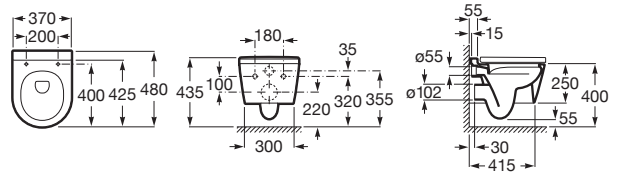

INSPIRA

Cuvette de WC suspendue compacte Rimless

DIMENSIONS

Longueur	370 mm
Largeur	480 mm
Hauteur	440 mm

COULEURS ET FINITIONS

DESSINS TECHNIQUES

CARACTÉRISTIQUES

Forme: Ronde

Kit de fixations: Inclus

Sans bride

Système d'évacuation: À chasse directe

Type d'installation: Suspendu

Type d'évacuation: Horizontale

Type de bride: Rimless

WC compact

COMPATIBLE AVEC

Abattant en SUPRALIT®  
frein de chute "Silencio",  
double laqué, déclinable

80152C..B

WC DUPLO ONE SMART -  
Bâti-support pour WC  
lavant suspendu. Réservoir  
double chasse. Coude  
d'évacuation ø 90/110 mm.

890073020

Réservoir compact à  
encastrer. Avec  
mécanisme double chasse  
et coude d'évacuation ø  
90/110 mm.

890070120

WC DUPLO ONE MURAL -  
Bâti-support pour cuvette  
de WC suspendue.  
Réservoir double chasse.  
Coude d'évacuation ø  
90/110 mm.