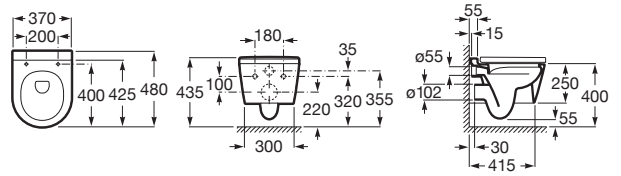

INSPIRA

Cuvette de WC suspendue compacte Rimless

DIMENSIONS

Longueur 370 mm  
 Largeur 480 mm  
 Hauteur 440 mm

COULEURS ET FINITIONS

DESSINS TECHNIQUES

CARACTÉRISTIQUES

Forme: Ronde

Kit de fixations: Inclus

Sans bride

Système d'évacuation: À chasse directe

Type d'installation: Suspendu

Type d'évacuation: Horizontale

Type de bride: Rimless

WC compact

COMPATIBLE AVEC

Abattant en SUPRALIT®  
frein de chute "Silencio",  
double laqué, déclinable

80152C..B

WC DUPLO ONE SMART -  
Bâti-support pour WC  
lavant suspendu. Réservoir  
double chasse. Coude  
d'évacuation ø 90/110 mm.

890073020

Réservoir compact à  
encastrer. Avec  
mécanisme double chasse  
et coude d'évacuation ø  
90/110 mm.

890070120

WC DUPLO ONE MURAL -  
Bâti-support pour cuvette  
de WC suspendue.  
Réservoir double chasse.  
Coude d'évacuation ø  
90/110 mm.