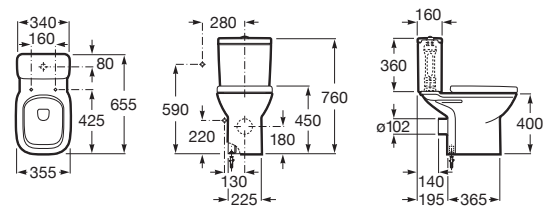

DEBBA

DEBBA SQUARE - Pack WC (Cuvette, réservoir complet e abattant déclinable thermodur double laqué frein de chute "silencio")

DIMENSIONS

Longueur	355 mm
Largeur	655 mm
Hauteur	760 mm

COULEURS ET FINITIONS

00 Blanc

DESSINS TECHNIQUES

CARACTÉRISTIQUES

Forme: Carrée

Kit de fixations: Inclus

Système d'évacuation: À chasse directe

Type d'installation: Au sol

Type d'évacuation: Horizontale