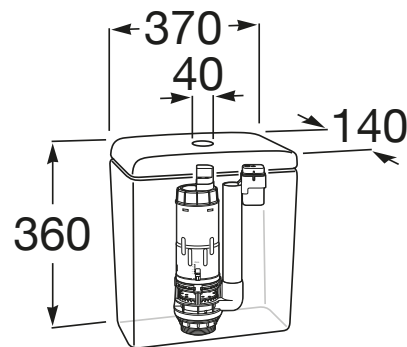

MERIDIAN

Réservoir avec alimentation latérale ou par dessous équipé du mécanisme sans contact EM1*, double chasse, réglable de 2 à 6 litres.

DIMENSIONS

Longueur	370 mm
Largeur	140 mm
Hauteur	360 mm

COULEURS ET FINITIONS

00 Blanc

DESSINS TECHNIQUES

CARACTÉRISTIQUES

Position de l'alimentation en eau: Inférieure gauche

kit de fixations: Inclus

4,5L 3L

Capacité d'évacuation

Capacité d'évacuation: Double chasse

3/4,5 litres

COMPATIBLE AVEC

Cuvette au sol compacte
Rimless à évacuation duale

34224L..0

Meridian

Un seul concept pour mille et une solutions! La nouvelle collection Meridian anticipe tous les cas d'agencement envisageables du plus classique au plus saugrenu! Elle offre un design moderne et une grande fonctionnalité.