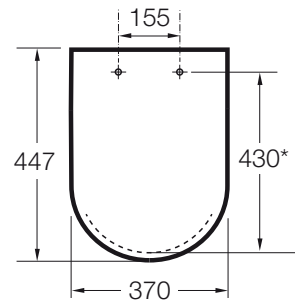

## DIMENSIONS

Longueur	447 mm
Largeur	373 mm
Hauteur	54 mm

## DESSINS TECHNIQUES

## CARACTÉRISTIQUES

Bottom fixing

Ceramics bowl width (mm): 360

Compatible avec: WC

DistanceFrontToHoles: 430

Forme: Ronde

LengthBetweenHoles: 155

Matériau des charnières: Acier inoxydable