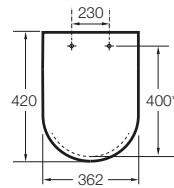

MERIDIAN

Abattant Wc Compact Double Laqué Frein De Chute "Silencio" En Supralit®

DIMENSIONS

Longueur	416 mm
Largeur	364 mm
Hauteur	43 mm

COULEURS ET FINITIONS

00 Blanc

DESSINS TECHNIQUES

CARACTÉRISTIQUES

Ceramics bowl width (mm): 360

Compatible avec: WC

DistanceFrontToHoles: 400

EasyFix

Forme: Ronde

LengthBetweenHoles: 230

Matériau des charnières: Laiton chromé

Siège et abattant compacts