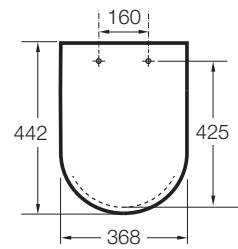

INSPIRA

Abattant en SUPRALIT® frein de chute "Silencio", double laqué, déclipable

DIMENSIONS

Longueur	442 mm
Largeur	374 mm
Hauteur	40 mm

COULEURS ET FINITIONS

00 Blanc

DESSINS TECHNIQUES

CARACTÉRISTIQUES

Ceramics bowl width (mm): 370

Compatible avec: WC

DistanceFrontToHoles: 426

EasyFix

Forme: Ronde

LengthBetweenHoles: 160

Matériau des charnières: Laiton chromé

Quick release