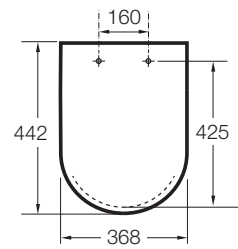

INSPIRA

Abattant en SUPRALIT® frein de chute
"Silencio", double laqué, déclinable

DIMENSIONS

Longueur	442 mm
Largeur	374 mm
Hauteur	40 mm

COULEURS ET FINITIONS

DESSINS TECHNIQUES

CARACTÉRISTIQUES

Ceramics bowl width (mm): 370

Compatible avec: WC

DistanceFrontToHoles: 426

EasyFix

Forme: Ronde

LengthBetweenHoles: 160

Matériau des charnières: Laiton chromé

Quick release

Supralit®