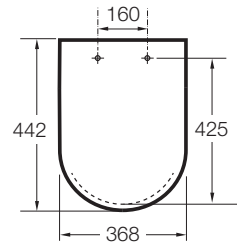

INSPIRA

Abattant en SUPRALIT® frein de chute "Silencio", double laqué, déclipable

DIMENSIONS

Longueur	442 mm
Largeur	374 mm
Hauteur	40 mm

COULEURS ET FINITIONS

63 Perle

DESSINS TECHNIQUES

CARACTÉRISTIQUES

Ceramics bowl width (mm): 370

Compatible avec: WC

DistanceFrontToHoles: 426

EasyFix

Forme: Ronde

LengthBetweenHoles: 160

Matériau des charnières: Laiton chromé

Quick release