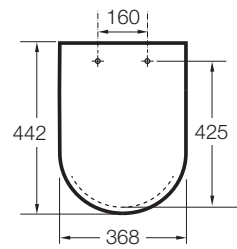

INSPIRA

Abattant en SUPRALIT® frein de chute "Silencio", double laqué, déclipable

DIMENSIONS

Longueur	442 mm
Largeur	374 mm
Hauteur	40 mm

COULEURS ET FINITIONS

64 Onyx

DESSINS TECHNIQUES

CARACTÉRISTIQUES

Ceramics bowl width (mm): 370

Compatible avec: WC

DistanceFrontToHoles: 426

EasyFix

Forme: Ronde

LengthBetweenHoles: 160

Matériau des charnières: Laiton chromé

Quick release