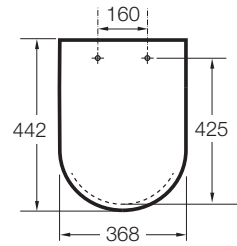

INSPIRA

Abattant en SUPRALIT® frein de chute "Silencio", double laqué, déclipable

DIMENSIONS

| | |
|----------|--------|
| Longueur | 442 mm |
| Largeur | 374 mm |
| Hauteur | 40 mm |

COULEURS ET FINITIONS

65 Beige

DESSINS TECHNIQUES

CARACTÉRISTIQUES

Ceramics bowl width (mm): 370

Compatible avec: WC

DistanceFrontToHoles: 426

EasyFix

Forme: Ronde