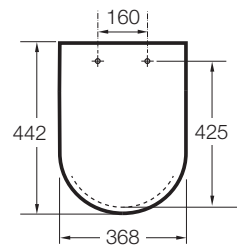

INSPIRA

Abattant en SUPRALIT® frein de chute "Silencio", double laqué, déclipable

DIMENSIONS

Longueur	442 mm
Largeur	374 mm
Hauteur	40 mm

COULEURS ET FINITIONS

DESSINS TECHNIQUES

CARACTÉRISTIQUES

Ceramics bowl width (mm): 370

Compatible avec: WC

DistanceFrontToHoles: 426

EasyFix

Forme: Ronde

LengthBetweenHoles: 160

Matériau des charnières: Laiton chromé

Quick release

Supralit®