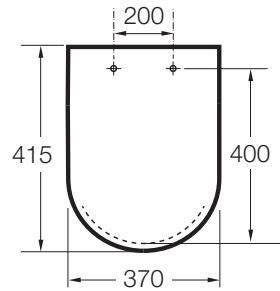

INSPIRA

Abattant en SUPRALIT® frein de chute
"Silencio", double laqué, déclipable

DIMENSIONS

Longueur	415 mm
Largeur	374 mm
Hauteur	40 mm

COULEURS ET FINITIONS

00 Blanc

DESSINS TECHNIQUES

CARACTÉRISTIQUES

Ceramics bowl width (mm): 370

Compatible avec: WC

DistanceFrontToHoles: 400

EasyFix

Forme: Ronde

LengthBetweenHoles: 200

Matériau des charnières: Laiton chromé

Quick release