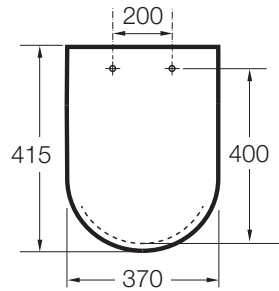

INSPIRA

Abattant en SUPRALIT® frein de chute "Silencio", double laqué, déclinable

DIMENSIONS

Longueur	415 mm
Largeur	374 mm
Hauteur	40 mm

COULEURS ET FINITIONS

00 Blanc

DESSINS TECHNIQUES

CARACTÉRISTIQUES

Ceramics bowl width (mm): 370

Compatible avec: WC

DistanceFrontToHoles: 400

EasyFix

Forme: Ronde

LengthBetweenHoles: 200

Matériau des charnières: Laiton chromé

Quick release