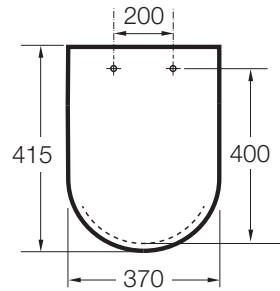

INSPIRA

Abattant en SUPRALIT® frein de chute
"Silencio", double laqué, déclinable

DIMENSIONS

Longueur	415 mm
Largeur	374 mm
Hauteur	40 mm

COULEURS ET FINITIONS

DESSINS TECHNIQUES

CARACTÉRISTIQUES

Ceramics bowl width (mm): 370

Compatible avec: WC

DistanceFrontToHoles: 400

EasyFix

Forme: Ronde

LengthBetweenHoles: 200

Matériau des charnières: Laiton chromé

Quick release

Siège et abattant compacts