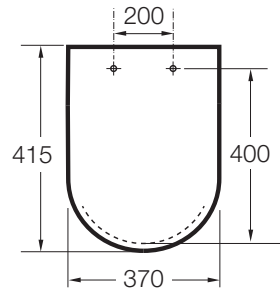

INSPIRA

Abattant en SUPRALIT® frein de chute "Silencio", double laqué, déclipable

DIMENSIONS

Longueur	415 mm
Largeur	374 mm
Hauteur	40 mm

COULEURS ET FINITIONS

DESSINS TECHNIQUES

CARACTÉRISTIQUES

Ceramics bowl width (mm): 370

Compatible avec: WC

DistanceFrontToHoles: 400

EasyFix

Forme: Ronde

LengthBetweenHoles: 200

Matériau des charnières: Laiton chromé

Quick release

Siège et abattant compacts