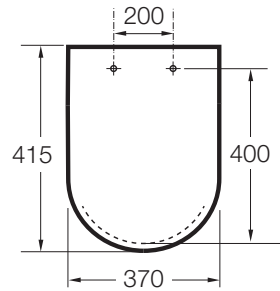

INSPIRA

Abattant en SUPRALIT® frein de chute "Silencio", double laqué, déclipable

DIMENSIONS

Longueur	415 mm
Largeur	374 mm
Hauteur	40 mm

COULEURS ET FINITIONS

64 Onyx

DESSINS TECHNIQUES

CARACTÉRISTIQUES

Ceramics bowl width (mm): 370

Compatible avec: WC

DistanceFrontToHoles: 400

EasyFix

Forme: Ronde

LengthBetweenHoles: 200

Matériau des charnières: Laiton chromé

Quick release