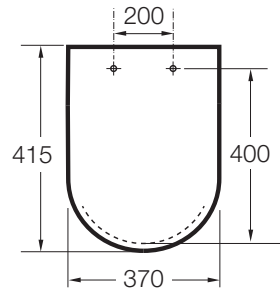

INSPIRA

Abattant en SUPRALIT® frein de chute
"Silencio", double laqué, déclipable

DIMENSIONS

Longueur	415 mm
Largeur	374 mm
Hauteur	40 mm

COULEURS ET FINITIONS

DESSINS TECHNIQUES

CARACTÉRISTIQUES

Ceramics bowl width (mm): 370

Compatible avec: WC

DistanceFrontToHoles: 400

EasyFix

Forme: Ronde

LengthBetweenHoles: 200

Matériau des charnières: Laiton chromé

Quick release

Siège et abattant compacts