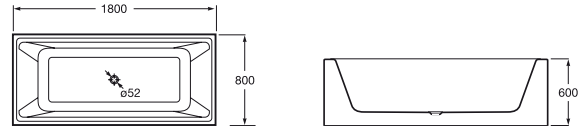

MODO

Baignoire en SURFEX® avec kit de vidage

DESSINS TECHNIQUES

CARACTÉRISTIQUES

Capacité (L): 230

Capacité (en nombre de personnes): 1

Diamètre du vidage (mm): 52

Forme: Rectangulaire

Matériau: SURFEX®

Trop-plein esthétique inclus

Type d'installation: Indépendant

Type de fond antidérapant: Intégré

Vidage: Inclus

Fond antidérapant

Modo

Une nouvelle génération de design sur mesure fabriqué en Surfex®. Ils offrent une délicate texture, douce, mate et agréable au toucher permettant des design totalement uniformes sans joint, et des formes inaccessibles avec l'usage d'autres matériaux.