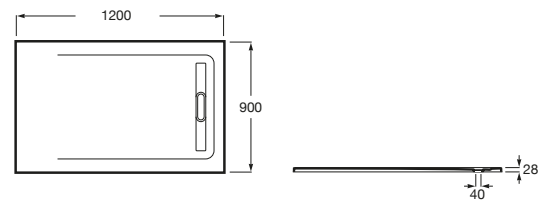

AQUOS

Receveur de douche extra-plat en Stonex®

DIMENSIONS

Longueur	1200 mm
Largeur	900 mm
Hauteur	28 mm

COULEURS ET FINITIONS

20 Gris Ardoise

DESSINS TECHNIQUES

CARACTÉRISTIQUES

Forme: Rectangulaire

Matériau: STONEX®

Profondeur: Extra plat

Type d'installation: Encastré / Niche

Type de fond antidérapant: Intégré

Vidage inclus

COMPATIBLE AVEC

Cache vidage en Stonex®
pour receveur Aquos

276357..0

Aquos

Dans un engagement clair de conception et avec le relief de la pierre comme marque de fabrique, ces receveurs de douche fait sur mesure offrent la possibilité de couvrir le grand drain latéral avec une grille d'acier inoxydable ou avec un cache vidage fabriqué en STONEX®, de la même finition que le receveur de douche.