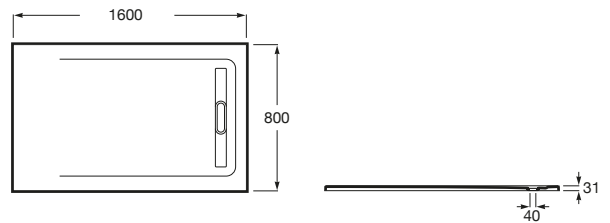

AQUOS

Receveur de douche extra-plat en Stonex®

DIMENSIONS

Longueur	1600 mm
Largeur	800 mm
Hauteur	31 mm

COULEURS ET FINITIONS

20 Gris Ardoise

DESSINS TECHNIQUES

CARACTÉRISTIQUES

Cache vidage en Stonex®
pour receveur Aquos

276356..0

Grille de vidage en acier
inoxydable pour receveur
Aquos

276360000

Aquos

Dans un engagement clair de conception et avec le relief de la pierre comme marque de fabrique, ces receveurs de douche fait sur mesure offrent la possibilité de couvrir le grand drain latéral avec une grille d'acier inoxydable ou avec un cache vidage fabriqué en STONEX®, de la même finition que le receveur de douche.