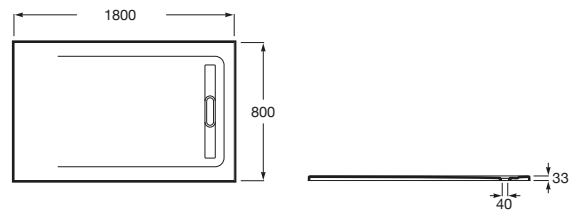

AQUOS

Receveur de douche extra-plat en Stonex®

DIMENSIONS

Longueur 1800 mm
 Largeur 800 mm
 Hauteur 33 mm

COULEURS ET FINITIONS

20 Gris Ardoise

DESSINS TECHNIQUES

CARACTÉRISTIQUES

Cache vidage en Stonex®
pour receveur Aquos

276356..0

Grille de vidage en acier
inoxydable pour receveur
Aquos

276360000

Aquos

Dans un engagement clair de conception et avec le relief de la pierre comme marque de fabrique, ces receveurs de douche fait sur mesure offrent la possibilité de couvrir le grand drain latéral avec une grille d'acier inoxydable ou avec un cache vidage fabriqué en STONEX®, de la même finition que le receveur de douche.