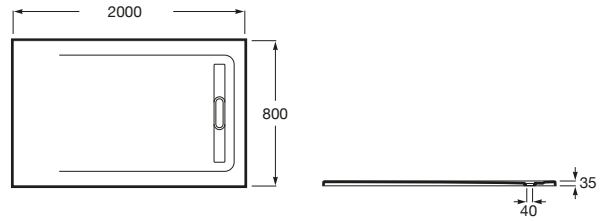

AQUOS

Receveur de douche extra-plat en Stonex®

DIMENSIONS

Longueur	2000 mm
Largeur	800 mm
Hauteur	35 mm

COULEURS ET FINITIONS

20 Gris Ardoise

DESSINS TECHNIQUES

CARACTÉRISTIQUES

Cache vidage en Stonex®
pour receveur Aquos

276356..0

Grille de vidage en acier
inoxydable pour receveur
Aquos

276360000

Aquos

Dans un engagement clair de conception et avec le relief de la pierre comme marque de fabrique, ces receveurs de douche fait sur mesure offrent la possibilité de couvrir le grand drain latéral avec une grille d'acier inoxydable ou avec un cache vidage fabriqué en STONEX®, de la même finition que le receveur de douche.