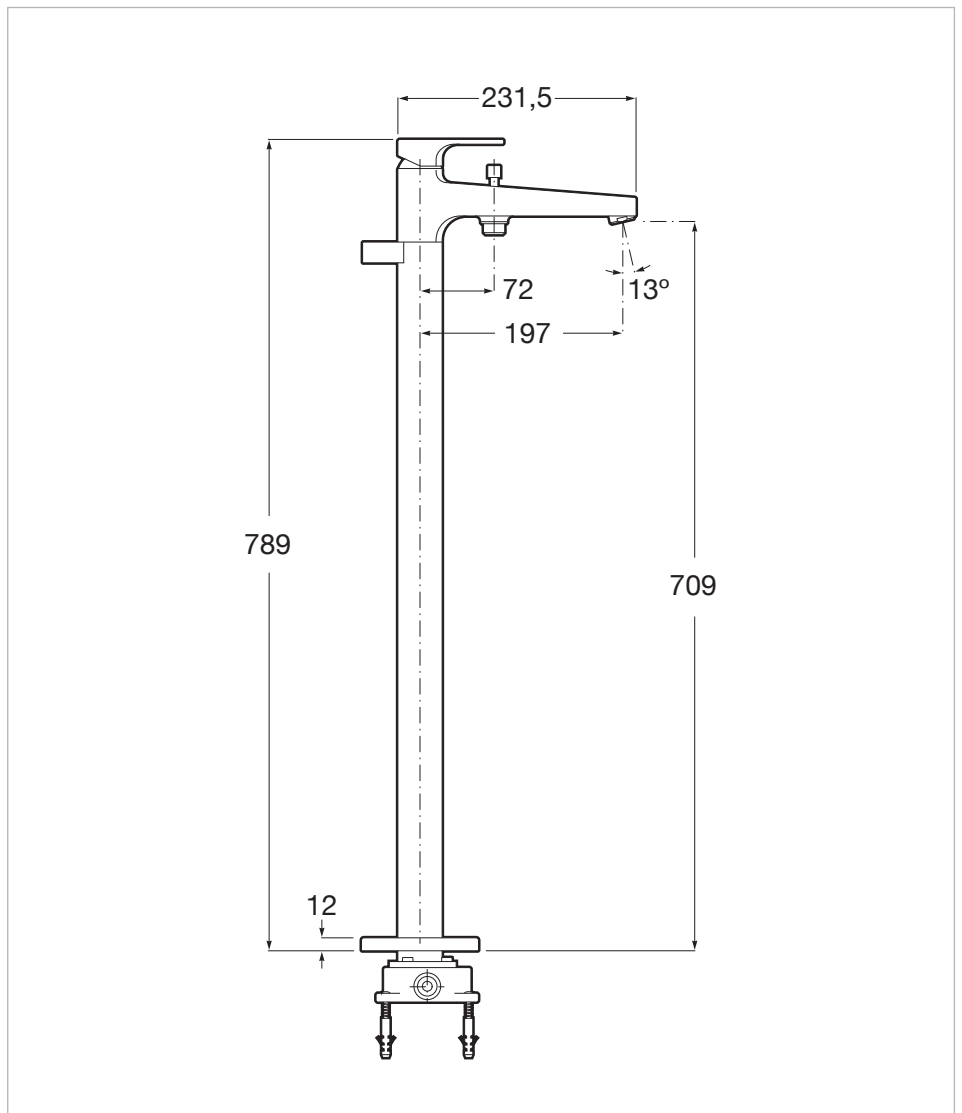

L90

Bain-douche sur colonne d'alimentation avec inverseur automatique, douchette à maint, flexible de 1,70 m et support articulé attaché à la colonne.

Finition: Chromé
 Inverseur: Manuel
 Lieux d'installation: Baignoire, Douche
 Type d'installation: Sur pied
 Type de cartouche: Céramique
 Type de robinetterie: Mitigeur

Dimensions

Longueur: 213 mm.
 Largeur: 45 mm.
 Hauteur: 789 mm.

Dessins techniques

Un univers empreint de technologie, de perfection et de finitions impeccables. Dans cette collection se succèdent angles, lignes droites et plans pour un style singulier spécialement recommandé aux amoureux du design.