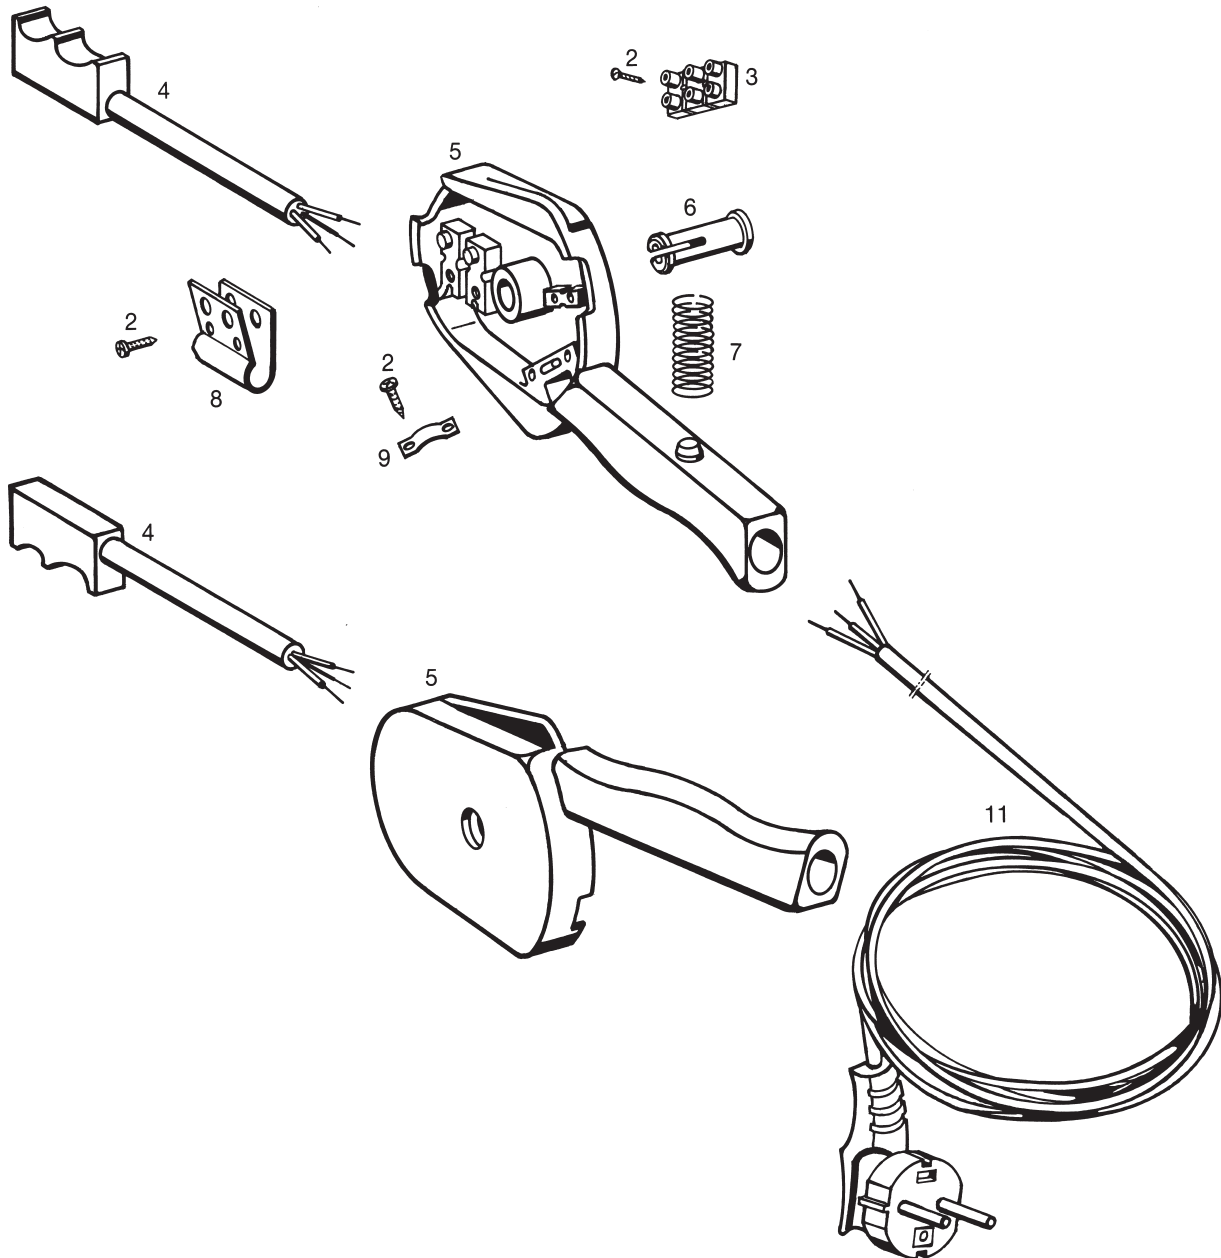

REMS Hot Dog 2

Teileverzeichnis

Aktueller Stand
siehe www.rems.de
weitere Teile auf Anfrage

Spare parts list

Latest version
see www.rems.de
other parts on request

Liste des pièces

Situation actuelle
voir www.rems.de
autres pièces sur demande

Elenco dei pezzi

Ultimo aggiornamento
vedi www.rems.de
altri ricambi su richiesta

deu	eng	fra	ita	
2 Linsenschraube	Fillister head screw	Vis à tête fraisée bombée	Vite a testa svasata con perno	83134
3 Anschlußklemme	Strip terminal	Borne de connexion	Morsetto d'attacco	34045
4 Lötensatz 230 V	Soldering insert 230 V	Groupe soudante 230 V	Gruppo saldante 230 V	163310R220
Lötensatz 110 V	Soldering insert 110 V	Groupe soudante 110 V	Gruppo saldante 110 V	163310R110
5 Griffschale	Handle shell	Coquille poignée	Calotta impugnatura	163305R
6 Achse	Axle	Axe	Asse	163308
7 Druckfeder	Pressure spring	Ressort de compression	Molla di compressione	163306
8 Schelle	Fixing strap	Collier de fixation	Linguetta	163307
9 Bride	Strap	Bride	Linguetta	163130
11 Anschlußleitung 230 V	Connecting cable 230 V	Raccordement 230 V	Cavo d'allacciamento 230 V	163340R220
Anschlußleitung 110 V	Connecting cable 110 V	Raccordement 110 V	Cavo d'allacciamento 110 V	163340R110
Anschlußleitung SEV	Connecting cable SEV	Raccordement SEV	Cavo d'allacciamento SEV	163340RSEV
12 Stahlblechkasten mit Einlagen	Steel case with insert	Coffret métallique avec insertion	Cassetta metallica con inserto	163350R