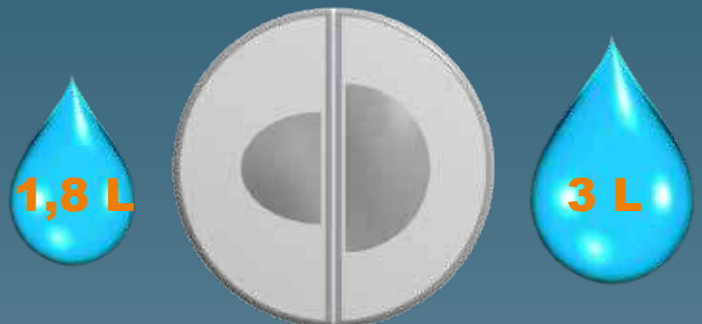

11

12

13

14

1

Avant branchement:
faire couler l'eau pour
évacuer les impuretés.

Before final connection
drain off to clear any debris.

2

wateraansluitpunt

water supply

Keerklep EB
EB Check valve

SANISMART

220-240 V - 50-60 Hz - 2,5 A - 550 W - IP44 - ⚡

SERVICE HELPLINES

France
Tel. 01 44 82 25 55
Fax. 03 44 94 46 19

United Kingdom
Tel. 08457 650011 (Call from a land line)
Fax. 020 8842 1671