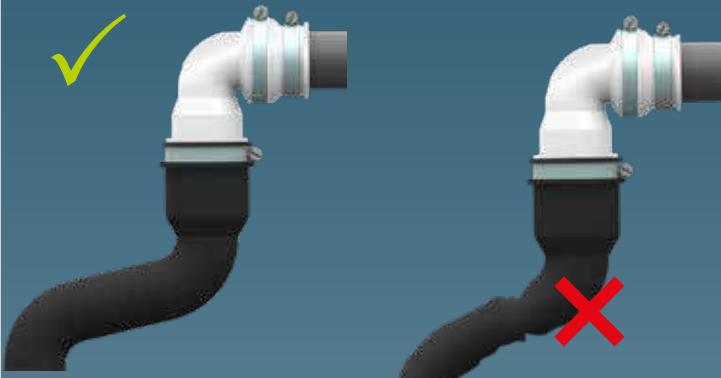

11

12

13

14

1

Avant branchement:
faire couler l'eau pour
évacuer les impuretés.

Before final connection
drain off to clear any debris.

2

wateraansluitpunt

water supply

Keerklep EB
EB Check valve

SANISMART

220-240 V - 50-60 Hz - 2,5 A - 550 W - IP44 - ⚡

SERVICE HELPLINES

France
Tel. 01 44 82 25 55
Fax. 03 44 94 46 19

United Kingdom
Tel. 08457 650011 (Call from a land line)
Fax. 020 8842 1671