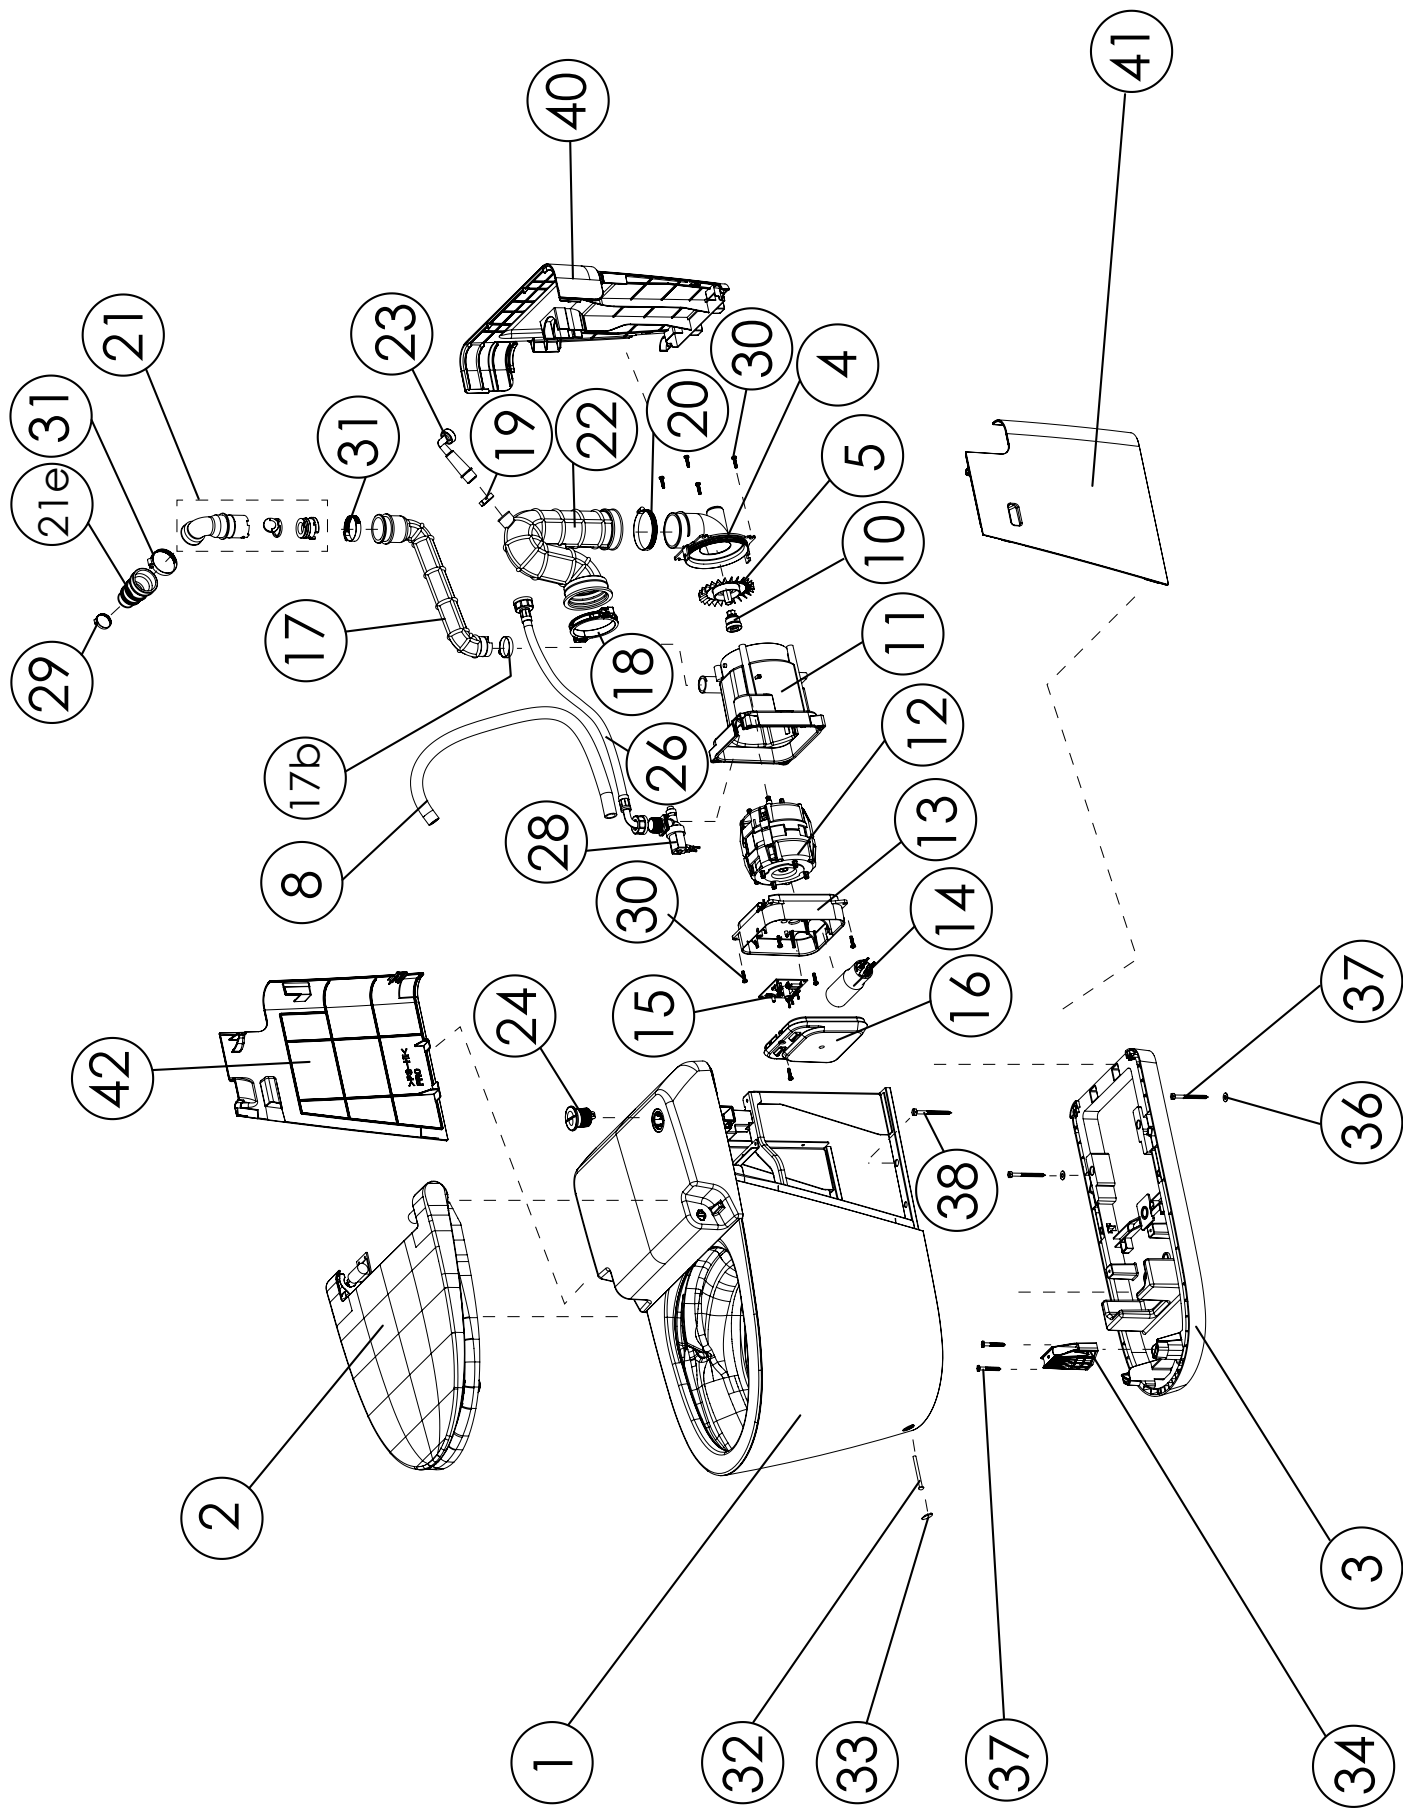

SANISMART

103

02.20

SFA

**SANISMART®**

FR NOTICE D'INSTALLATION

UK INSTALLATION INSTRUCTIONS

DE INSTALLATIONSHINWEISE

11

12

13

14

1

Avant branchement:
faire couler l'eau pour
évacuer les impuretés.

Before final connection
drain off to clear any debris.

2

wateraansluitpunt

water supply

Keerklep EB
EB Check valve

SANISMART

220-240 V - 50-60 Hz - 2,5 A - 550 W - IP44 - ⚡

SERVICE HELPLINES

France
Tel. 01 44 82 25 55
Fax. 03 44 94 46 19

United Kingdom
Tel. 08457 650011 (Call from a land line)
Fax. 020 8842 1671