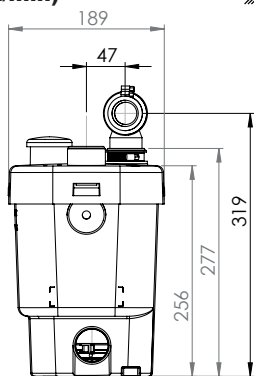

CE

4

5

6

7

8

15 cm mini

SANIVITE/SANIPUMP 2