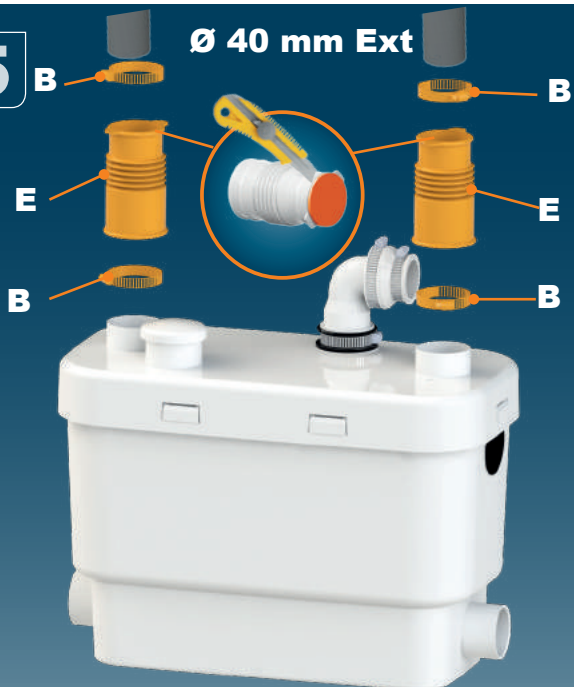

VITE / PUMP 2
1760 04.17

SFA

SANIVITE®

SANIPUMP2®

- | | | | | | |
|----|--------------------------------|----|--------------------------------------|----|-------------------------------|
| FR | NOTICE D'INSTALLATION | SE | INSTALLATIONSANVISNING | RO | MANUAL DE INSTALARE |
| UK | INSTALLATION INSTRUCTIONS | DK | INSTALLATIONSVEJLEDNING | CZ | NÁVOD K INSTALACI A POUŽÍVÁNÍ |
| DE | INSTALLATIONSHINWEISE | NO | INSTALLASJONSANVISING | TR | KURULUM KILAVUZU |
| IT | ISTRUZIONI PER L'INSTALLAZIONE | FI | ASENNUSOHJEET | CN | 用户应保留安装指南以备用 |
| ES | MANUAL DE INSTALACIÓN | HU | FELSZERELÉSI ÉS KEZELÉSI ÚTMUTATÓ | KR | 설치내용서 |
| BR | PT | PL | INSTRUKCJA INSTALACJI | HR | UPUTA ZA INSTALACIJU |
| NL | INSTALLATIE VOORSCHRIFTEN | RU | ИНСТРУКЦИЯ ПО МОНТАЖУ И ЭКСПЛУАТАЦИИ | AR | بى ئىرتىلا قىرط |

CE

4

5

6

7

8

15 cm mini

SANIVITE/SANIPUMP 2