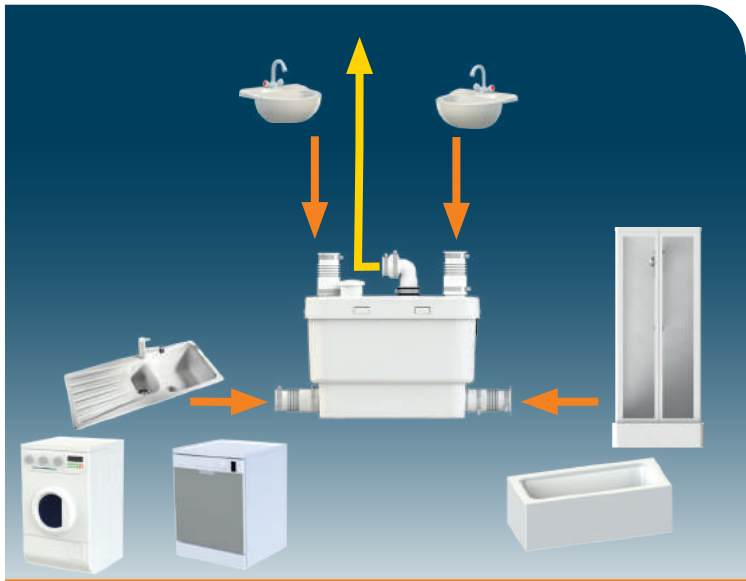

VITE / PUMP 2
1760 04.17

SFA

SANIVITE®

SANIPUMP2®

- | | | | | | |
|----|--------------------------------|----|--------------------------------------|----|-------------------------------|
| FR | NOTICE D'INSTALLATION | SE | INSTALLATIONSANVISNING | RO | MANUAL DE INSTALARE |
| UK | INSTALLATION INSTRUCTIONS | DK | INSTALLATIONSVEJLEDNING | CZ | NÁVOD K INSTALACI A POUŽÍVÁNÍ |
| DE | INSTALLATIONSHINWEISE | NO | INSTALLASJONSANVISING | TR | KURULUM KILAVUZU |
| IT | ISTRUZIONI PER L'INSTALLAZIONE | FI | ASENNUSOHJEET | CN | 用户应保留安装指南以备用 |
| ES | MANUAL DE INSTALACIÓN | HU | FELSZERELÉSI ÉS KEZELÉSI ÚTMUTATÓ | KR | 설치내용서 |
| BR | PT | PL | INSTRUKCJA INSTALACJI | HR | UPUTA ZA INSTALACIJU |
| NL | INSTALLATIE VOORSCHRIFTEN | RU | ИНСТРУКЦИЯ ПО МОНТАЖУ И ЭКСПЛУАТАЦИИ | AR | بى ئىرتىلا قىرط |

CE

4

5

6

7

8

15 cm mini

SANIVITE/SANIPUMP 2