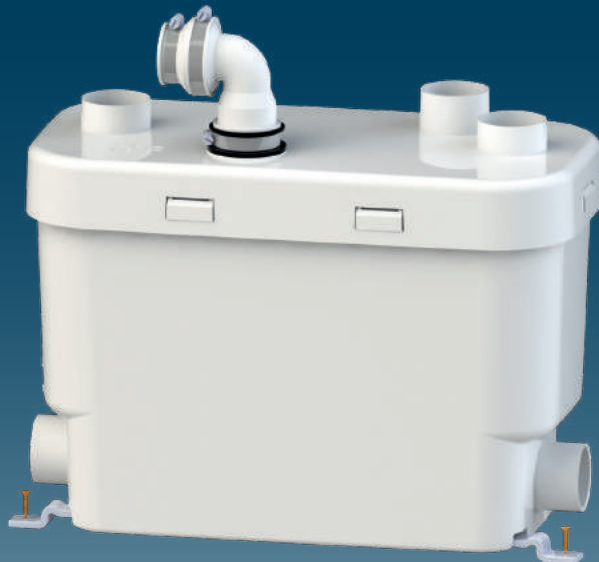

VITE / PUMP 2
1760 04.17

SFA

SANIVITE®

SANIPUMP2®

- | | | | | | |
|----|--------------------------------|----|--------------------------------------|----|-------------------------------|
| FR | NOTICE D'INSTALLATION | SE | INSTALLATIONSANVISNING | RO | MANUAL DE INSTALARE |
| UK | INSTALLATION INSTRUCTIONS | DK | INSTALLATIONSVEJLEDNING | CZ | NÁVOD K INSTALACI A POUŽÍVÁNÍ |
| DE | INSTALLATIONSHINWEISE | NO | INSTALLASJONSANVISING | TR | KURULUM KILAVUZU |
| IT | ISTRUZIONI PER L'INSTALLAZIONE | FI | ASENNUSOHJEET | CN | 用户应保留安装指南以备用 |
| ES | MANUAL DE INSTALACIÓN | HU | FELSZERELÉSI ÉS KEZELÉSI ÚTMUTATÓ | KR | 설치내용서 |
| BR | PT | PL | INSTRUKCJA INSTALACJI | HR | UPUTA ZA INSTALACIJU |
| NL | INSTALLATIE VOORSCHRIFTEN | RU | ИНСТРУКЦИЯ ПО МОНТАЖУ И ЭКСПЛУАТАЦИИ | AR | بى ئىرتىلا قىرط |

CE

4

5

6

7

8

15 cm mini

SANIVITE/SANIPUMP 2

V35
EN 12050-2
T°max: 60°C (5 min/h)
220-240V 50-60Hz
400W 1.7A IP44 
6,4Kg

FRANCE

**SOCIÉTÉ FRANÇAISE
D'ASSAINISSEMENT**
41 bis avenue Bosquet - 75007 Paris
Tél. +33 1 44 82 39 00
Fax +33 1 44 82 39 01