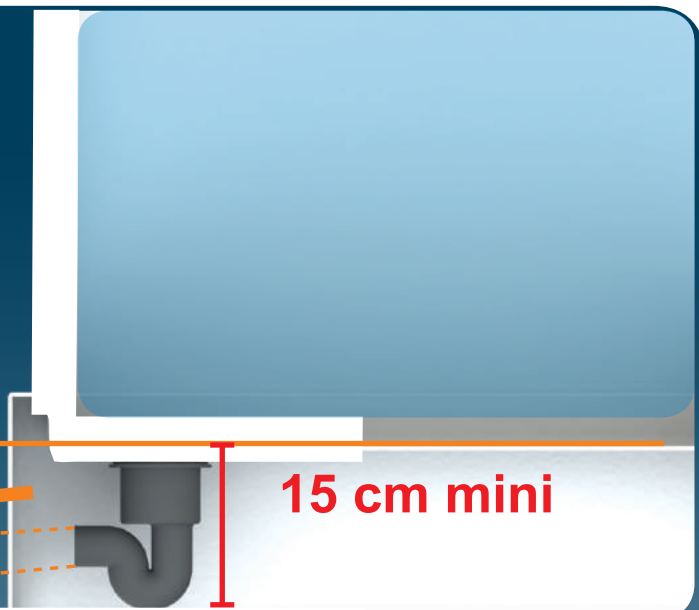

CE

4

5

6

7

8

15 cm mini

SANIVITE/SANIPUMP 2