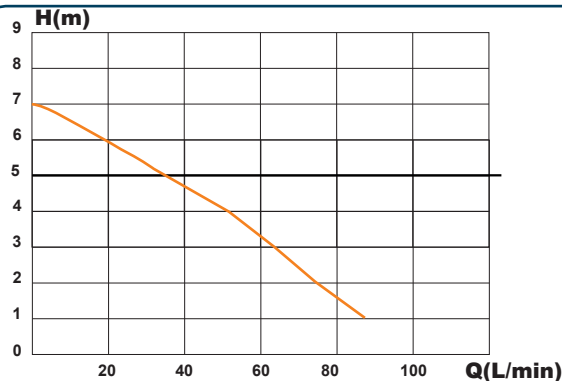

CE

4

5

6

7

8

15 cm mini

SANIVITE/SANIPUMP 2