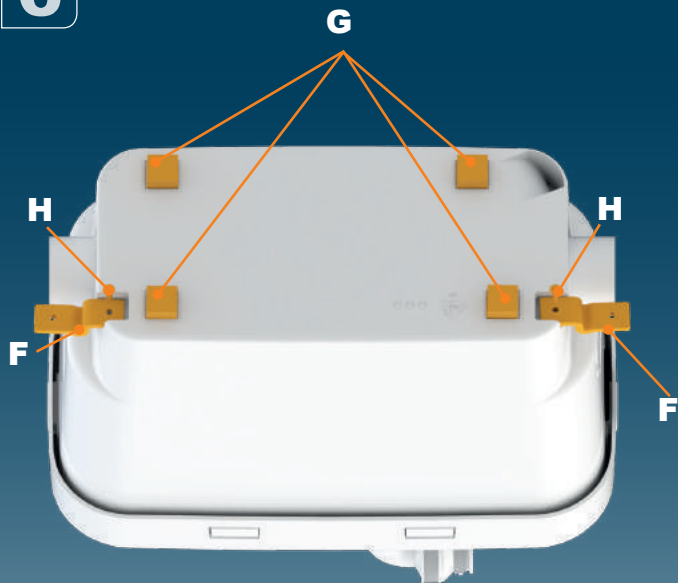

VITE / PUMP 2
1760 04.17

SFA

SANIVITE®

SANIPUMP2®

- | | | | | | |
|----|--------------------------------|----|--------------------------------------|----|-------------------------------|
| FR | NOTICE D'INSTALLATION | SE | INSTALLATIONSANVISNING | RO | MANUAL DE INSTALARE |
| UK | INSTALLATION INSTRUCTIONS | DK | INSTALLATIONSVEJLEDNING | CZ | NÁVOD K INSTALACI A POUŽÍVÁNÍ |
| DE | INSTALLATIONSHINWEISE | NO | INSTALLASJONSANVISING | TR | KURULUM KILAVUZU |
| IT | ISTRUZIONI PER L'INSTALLAZIONE | FI | ASENNUSOHJEET | CN | 用户应保留安装指南以备用 |
| ES | MANUAL DE INSTALACIÓN | HU | FELSZERELÉSI ÉS KEZELÉSI ÚTMUTATÓ | KR | 설치내용서 |
| BR | PT | PL | INSTRUKCJA INSTALACJI | HR | UPUTA ZA INSTALACIJU |
| NL | INSTALLATIE VOORSCHRIFTEN | RU | ИНСТРУКЦИЯ ПО МОНТАЖУ И ЭКСПЛУАТАЦИИ | AR | بى ئىرتىلا قىرط |

CE

4

5

6

7

8

15 cm mini

SANIVITE/SANIPUMP 2