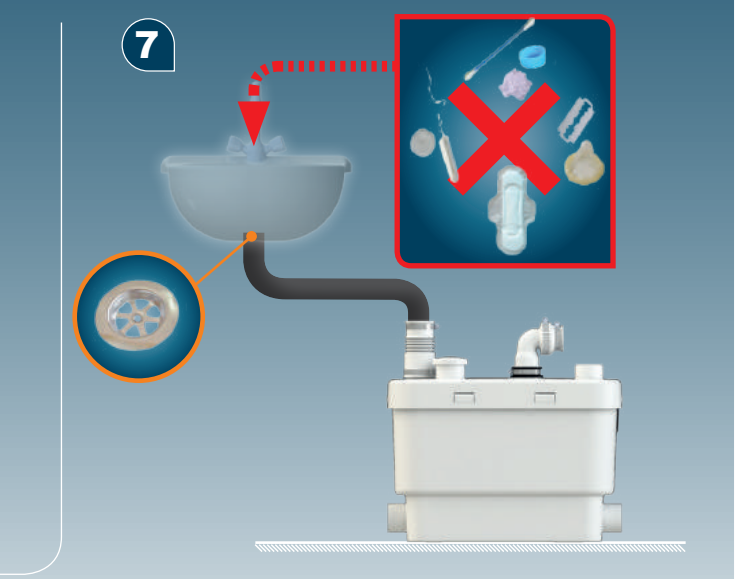

VITE / PUMP 2
1760 04.17

SFA

SANIVITE®

SANIPUMP2®

- | | | | | | |
|----|--------------------------------|----|--------------------------------------|----|-------------------------------|
| FR | NOTICE D'INSTALLATION | SE | INSTALLATIONSANVISNING | RO | MANUAL DE INSTALARE |
| UK | INSTALLATION INSTRUCTIONS | DK | INSTALLATIONSVEJLEDNING | CZ | NÁVOD K INSTALACI A POUŽÍVÁNÍ |
| DE | INSTALLATIONSHINWEISE | NO | INSTALLASJONSANVISING | TR | KURULUM KILAVUZU |
| IT | ISTRUZIONI PER L'INSTALLAZIONE | FI | ASENNUSOHJEET | CN | 用户应保留安装指南以备用 |
| ES | MANUAL DE INSTALACIÓN | HU | FELSZERELÉSI ÉS KEZELÉSI ÚTMUTATÓ | KR | 설치내용서 |
| BR | PT | PL | INSTRUKCJA INSTALACJI | HR | UPUTA ZA INSTALACIJU |
| NL | INSTALLATIE VOORSCHRIFTEN | RU | ИНСТРУКЦИЯ ПО МОНТАЖУ И ЭКСПЛУАТАЦИИ | AR | بى ئىرتىلا قىرط |

CE

4

5

6

7

8

15 cm mini

SANIVITE/SANIPUMP 2