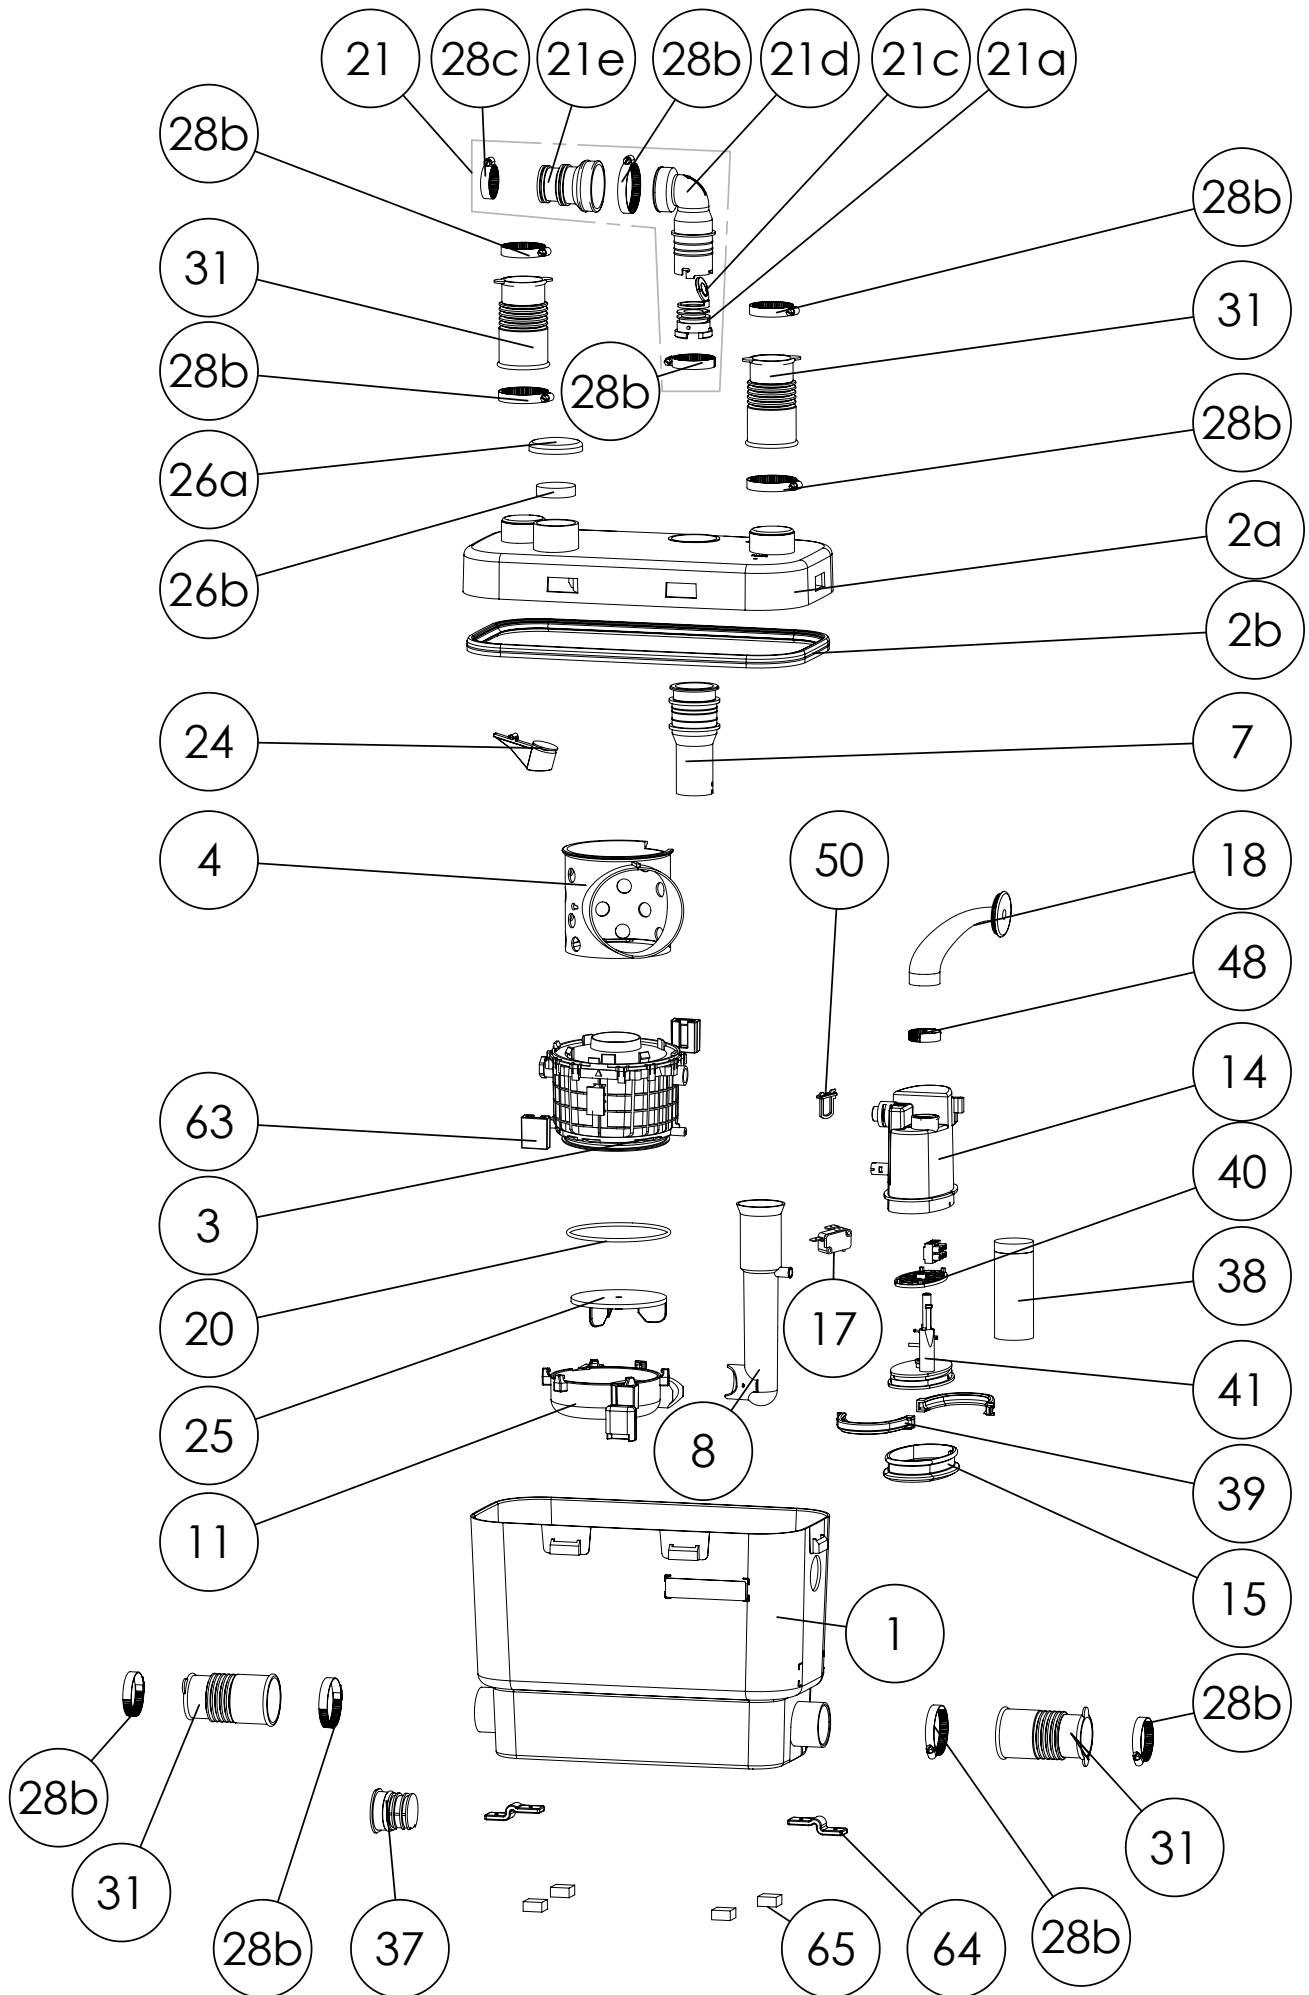

CE

4

5

6

7

8

15 cm mini

SANIVITE/SANIPUMP 2