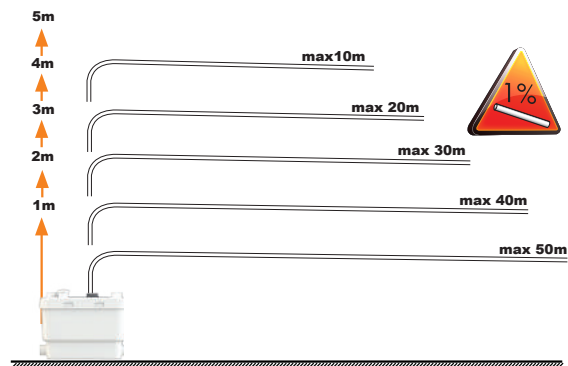

CE

4

5

6

7

8

15 cm mini

SANIVITE/SANIPUMP 2