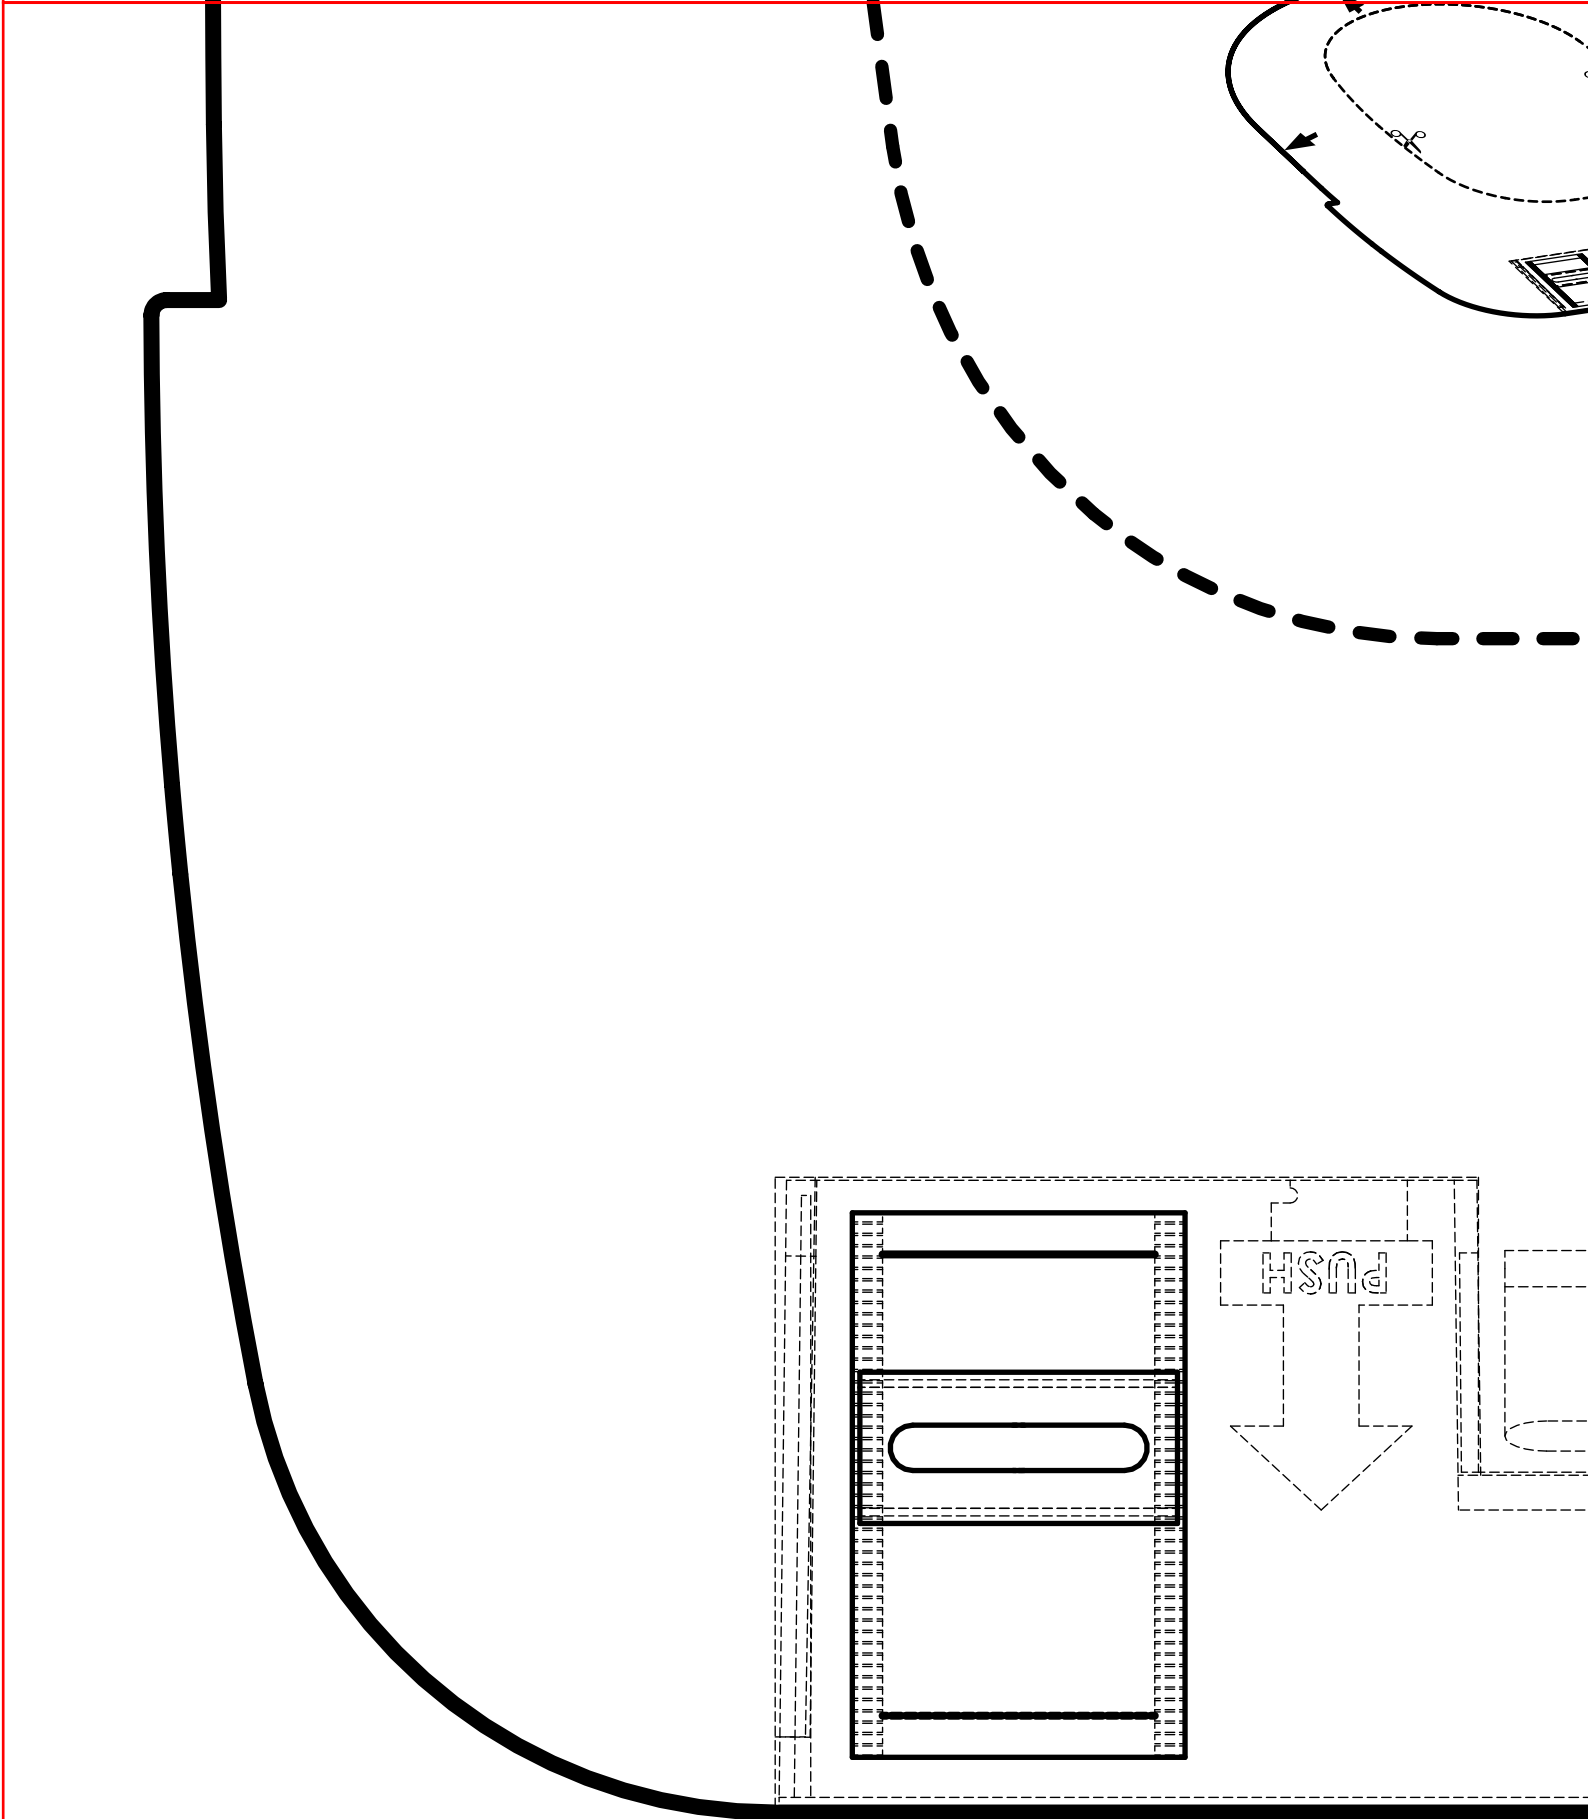

SANISEAT+

(FR) Abattant lavant et séchant avec télécommande

(EN) Washing and drying seat with remote control

(DE) Wasch- und Trockensitz mit Fernbedienung

(IT) Sedile di lavaggio e asciugatura con telecomando

(NL) Was- en droogstoel met afstandsbediening

A	B
C	D

A	B
C	D

A	B
C	D

9

A	B
C	D