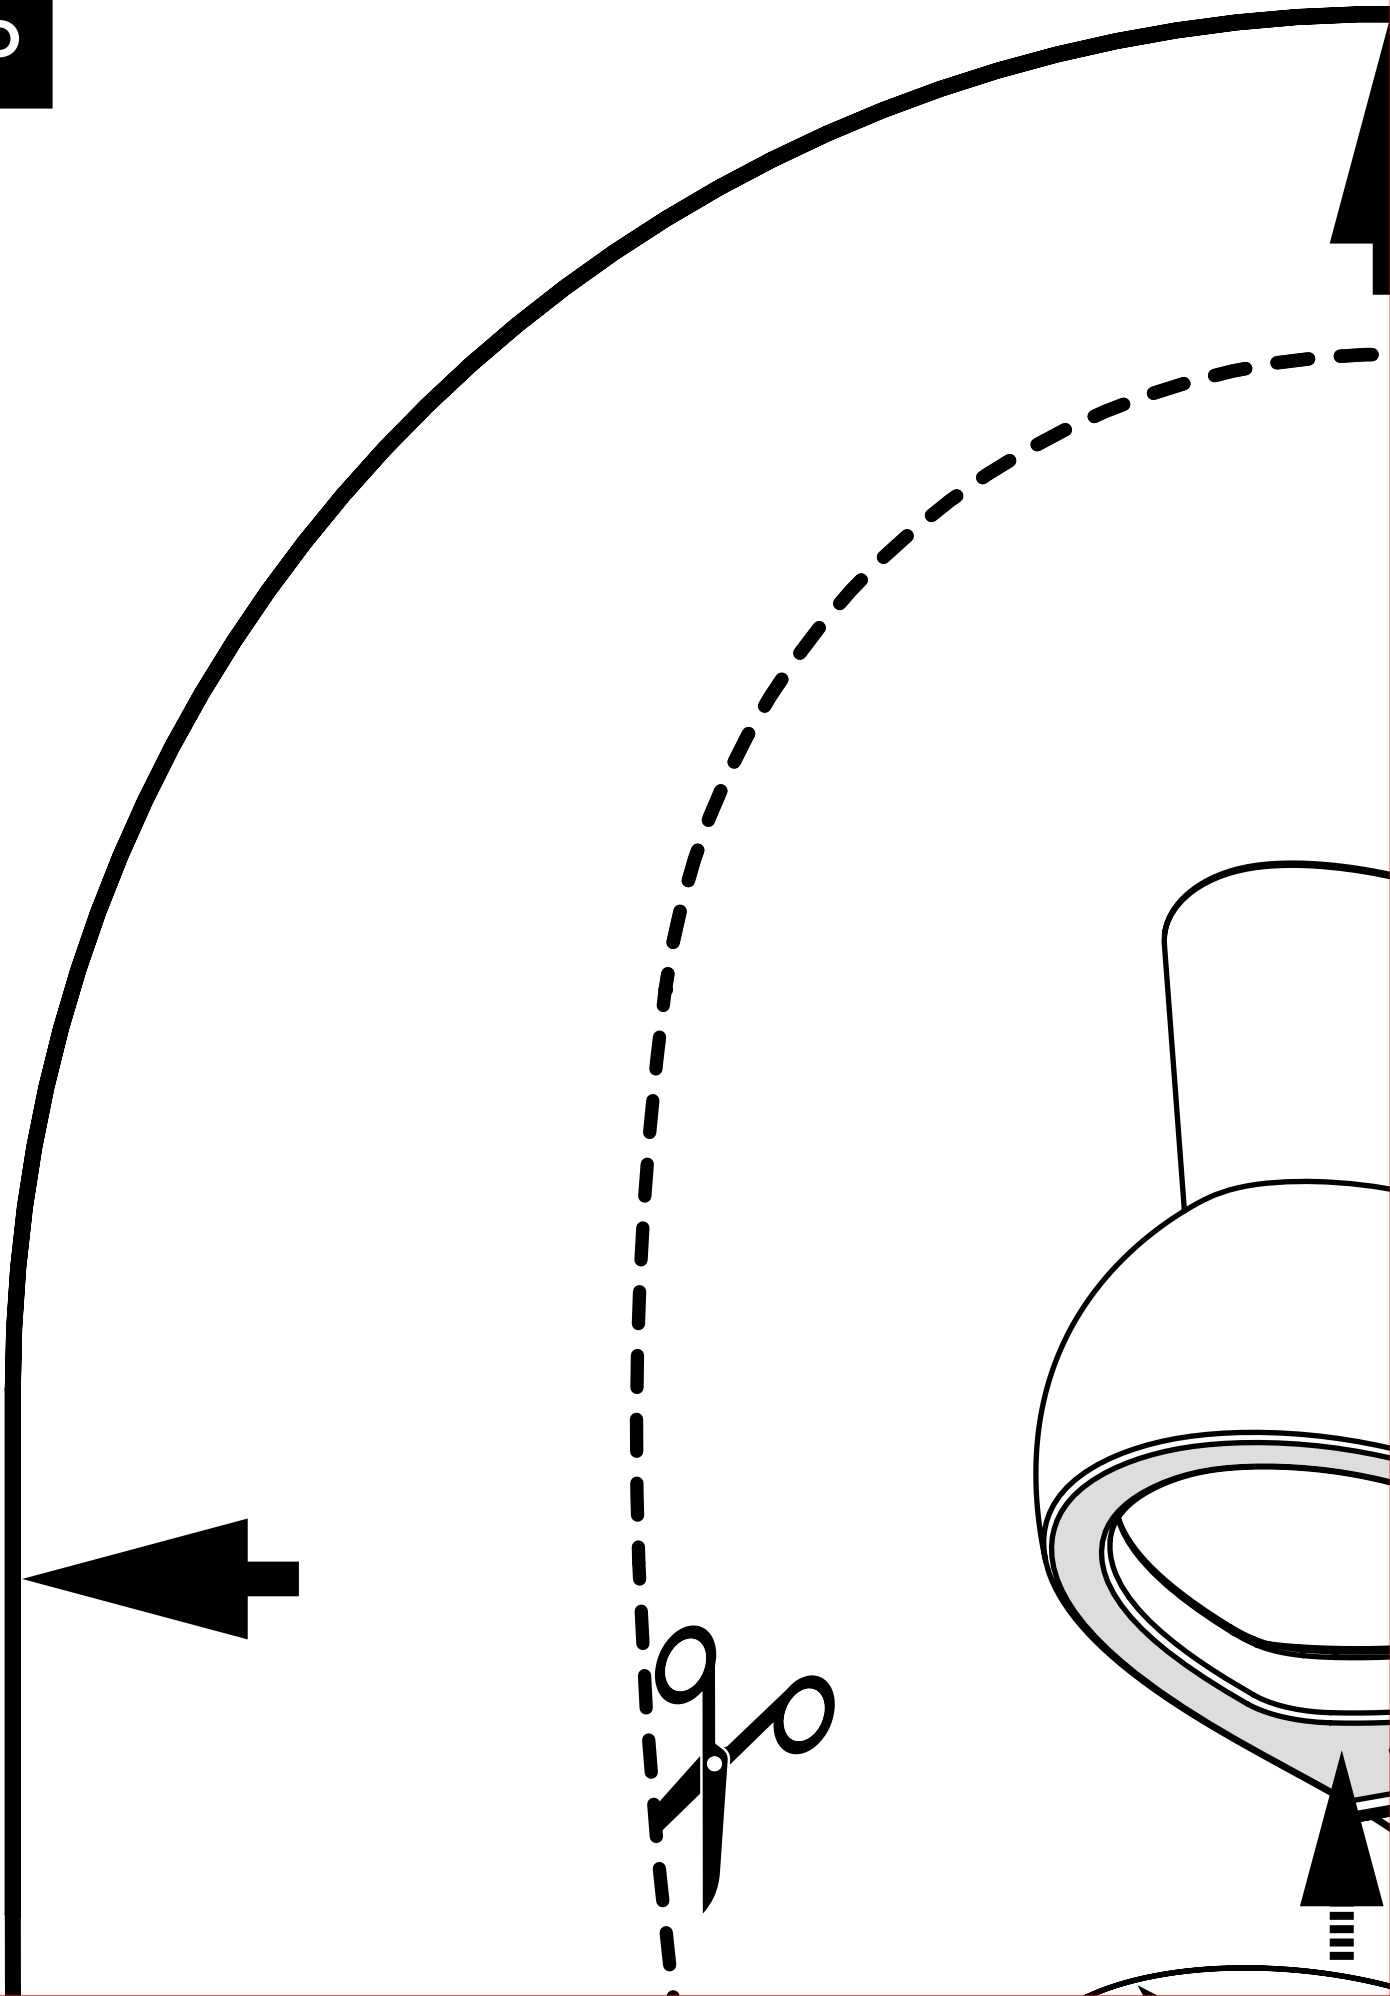

SANISEAT+

(FR) Abattant lavant et séchant avec télécommande

(EN) Washing and drying seat with remote control

(DE) Wasch- und Trockensitz mit Fernbedienung

(IT) Sedile di lavaggio e asciugatura con telecomando

(NL) Was- en droogstoel met afstandsbediening

A	B
C	D

A	B
C	D

A	B
C	D

9

A	B
C	D