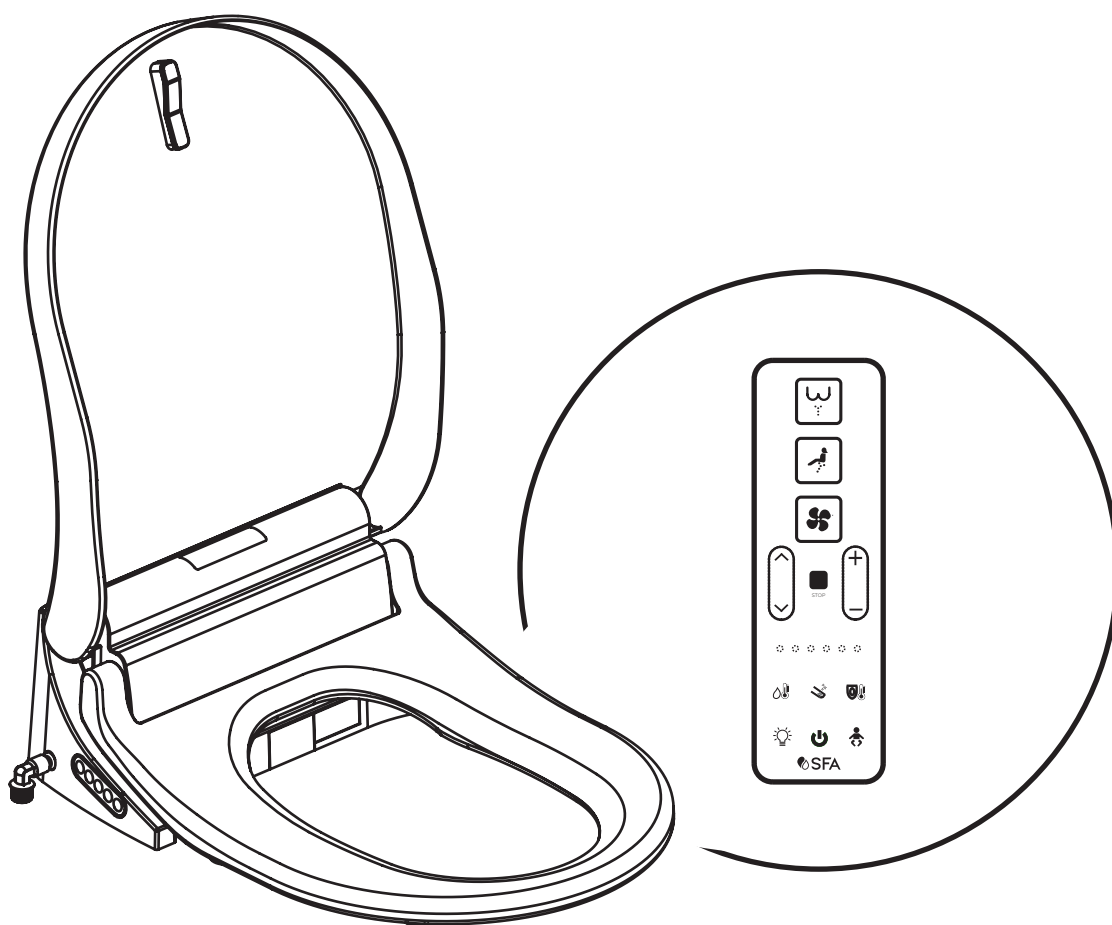

SANISEAT+

(FR) Abattant lavant et séchant avec télécommande

(EN) Washing and drying seat with remote control

(DE) Wasch- und Trockensitz mit Fernbedienung

(IT) Sedile di lavaggio e asciugatura con telecomando

(NL) Was- en droogstoel met afstandsbediening

A	B
C	D

A	B
C	D

A	B
C	D

9

A	B
C	D